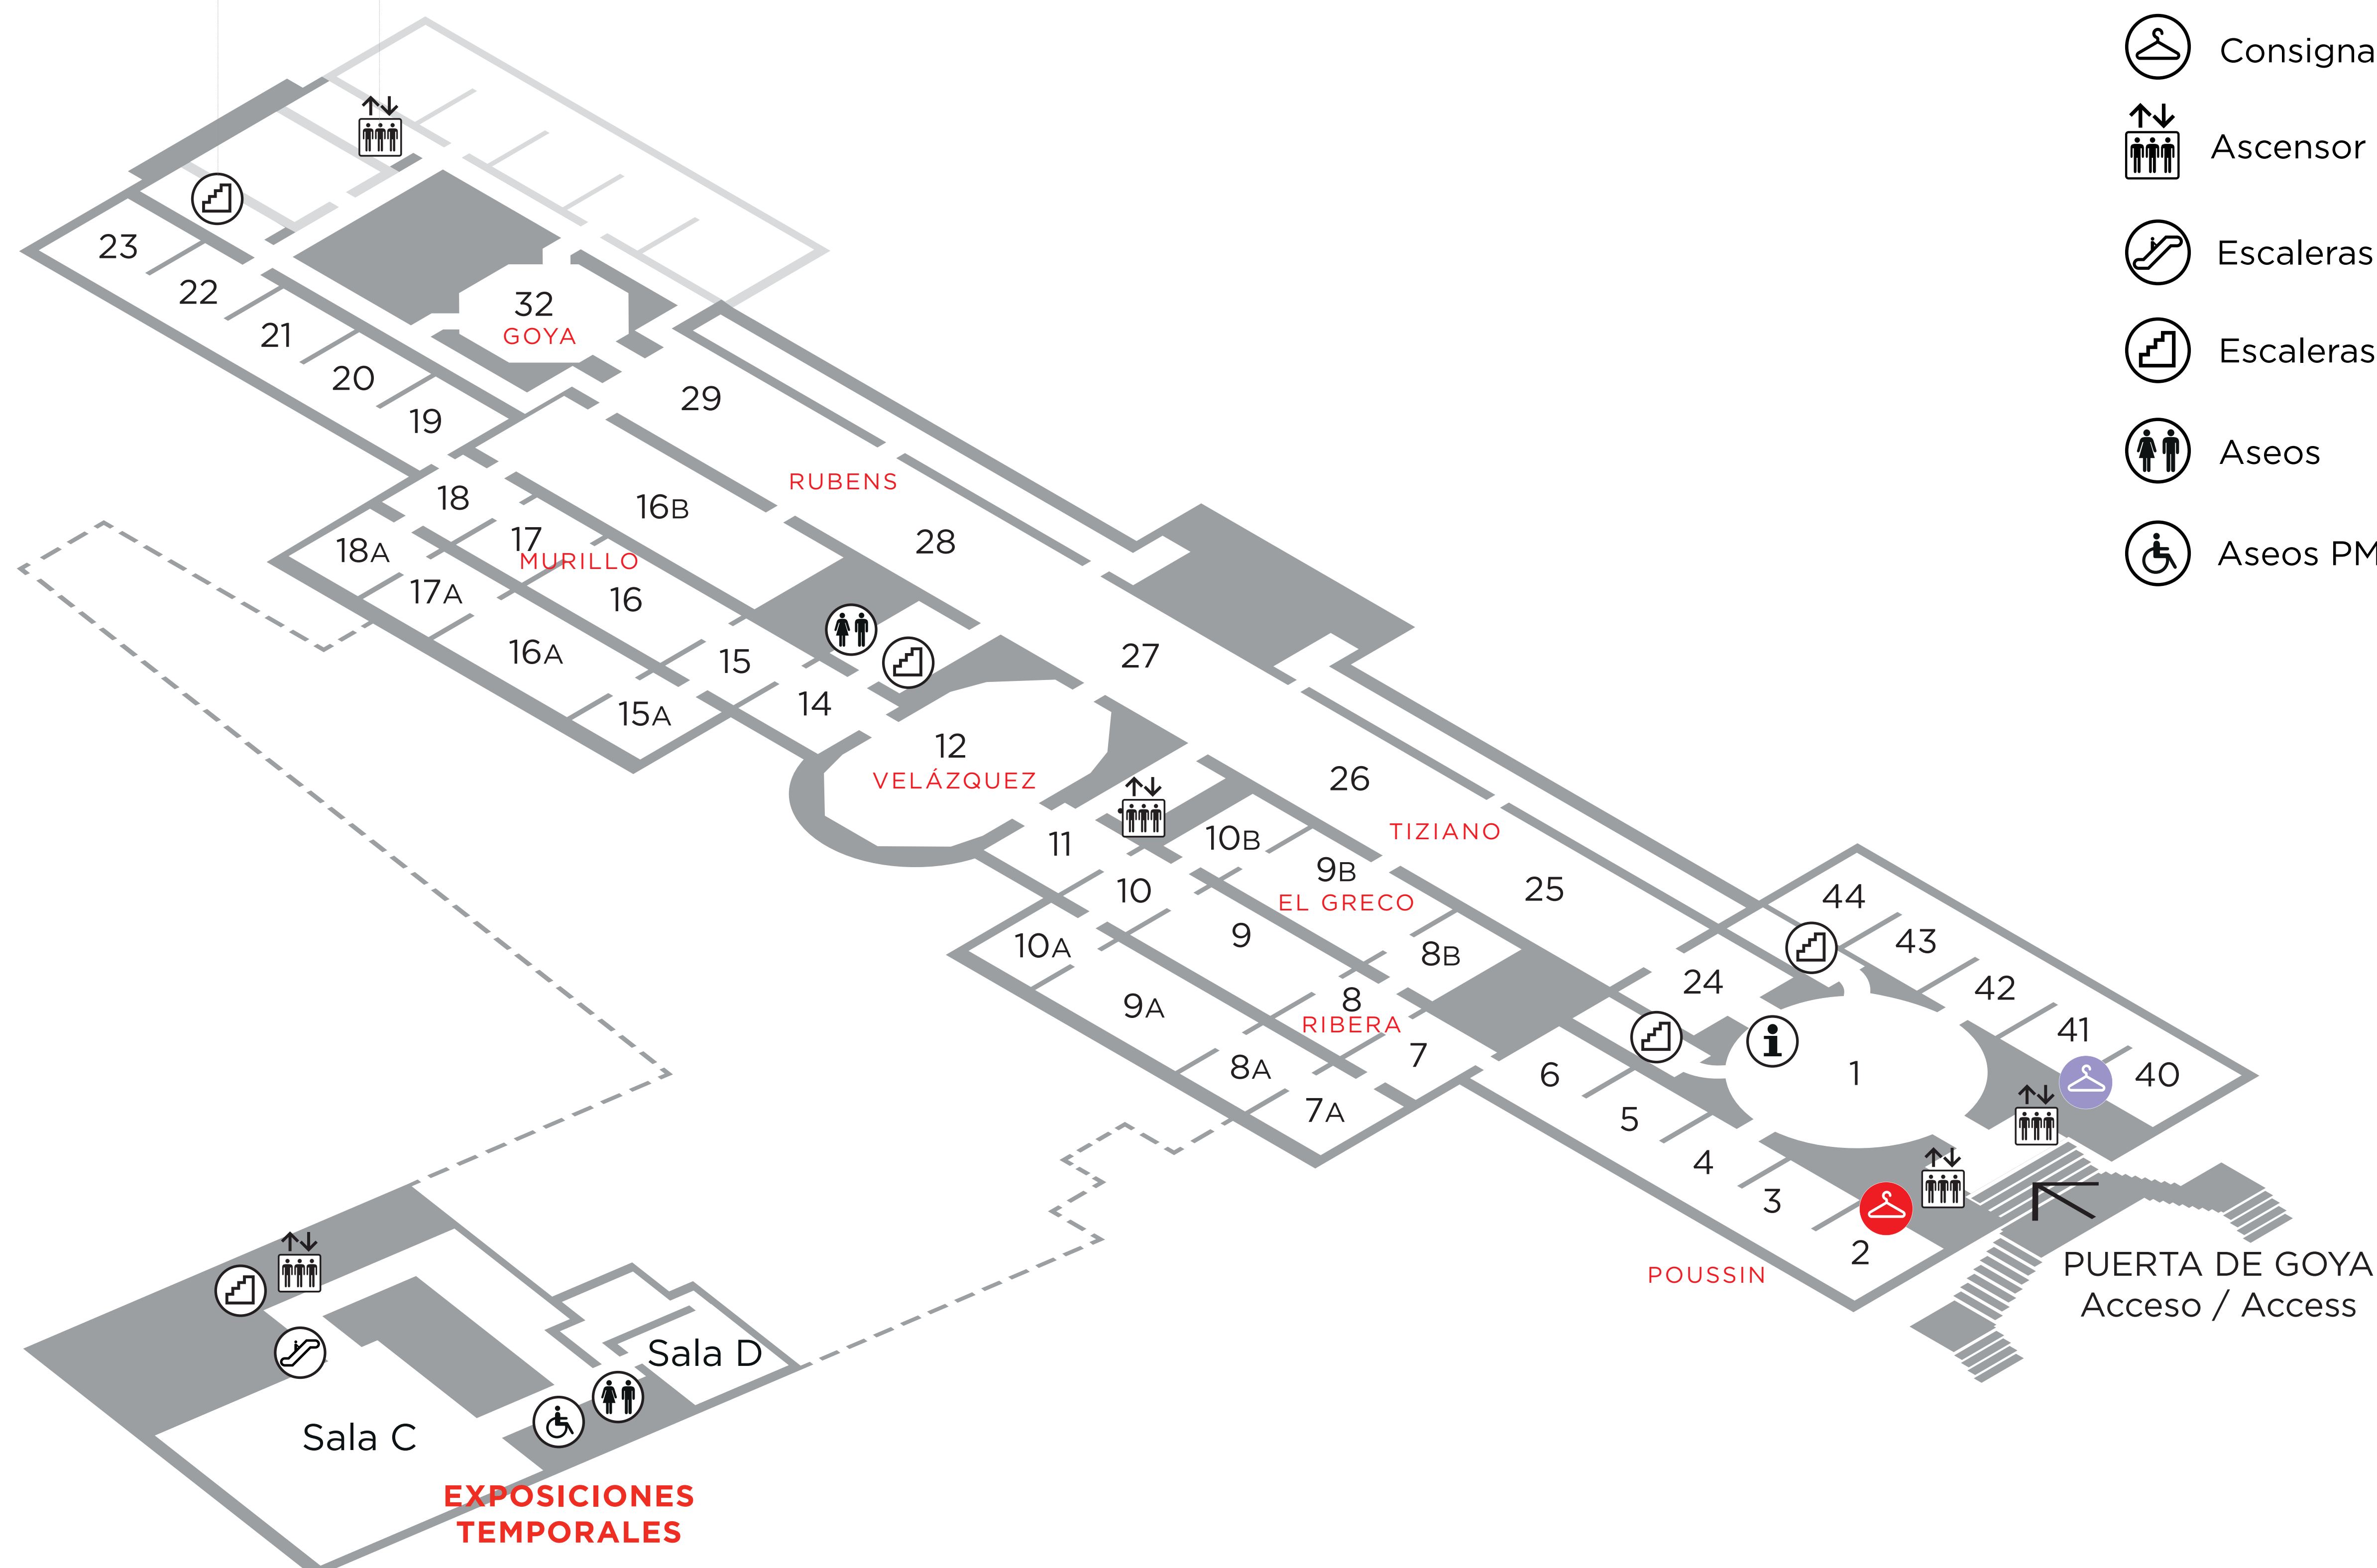

Plano

2

INFORMACIÓN

🕒 Horario

- De lunes a sábado de 10 de la mañana a 8 de la tarde.
- Domingos y festivos de 10 de la mañana a 7 de la tarde.

Entrada con pase horario

1

- Información
- Consigna
- Ascensor
- Escaleras mecánicas
- Escaleras
- Aseos
- Aseos PMR

Obligatorio uso de mascarilla (sin válvula)

Distancia de seguridad

Temperatura (<37,5° C)

📍 Paseo del Prado s/n, 28014 Madrid
☎ 902107077
🌐 www.museodelprado.es
✉ cav@museodelprado.es

Plano

0

-1

- | | | |
|--------------------|---------------------|--------------------|
| Información | Amigos del Museo | Sala de lactancia |
| Consigna | Escaleras mecánicas | Punto de encuentro |
| Auditorio | Escaleras | Área de descanso |
| Educación/Talleres | Aseos | Café/Restaurante |
| Ascensor | Aseos PMR | Audioguía |