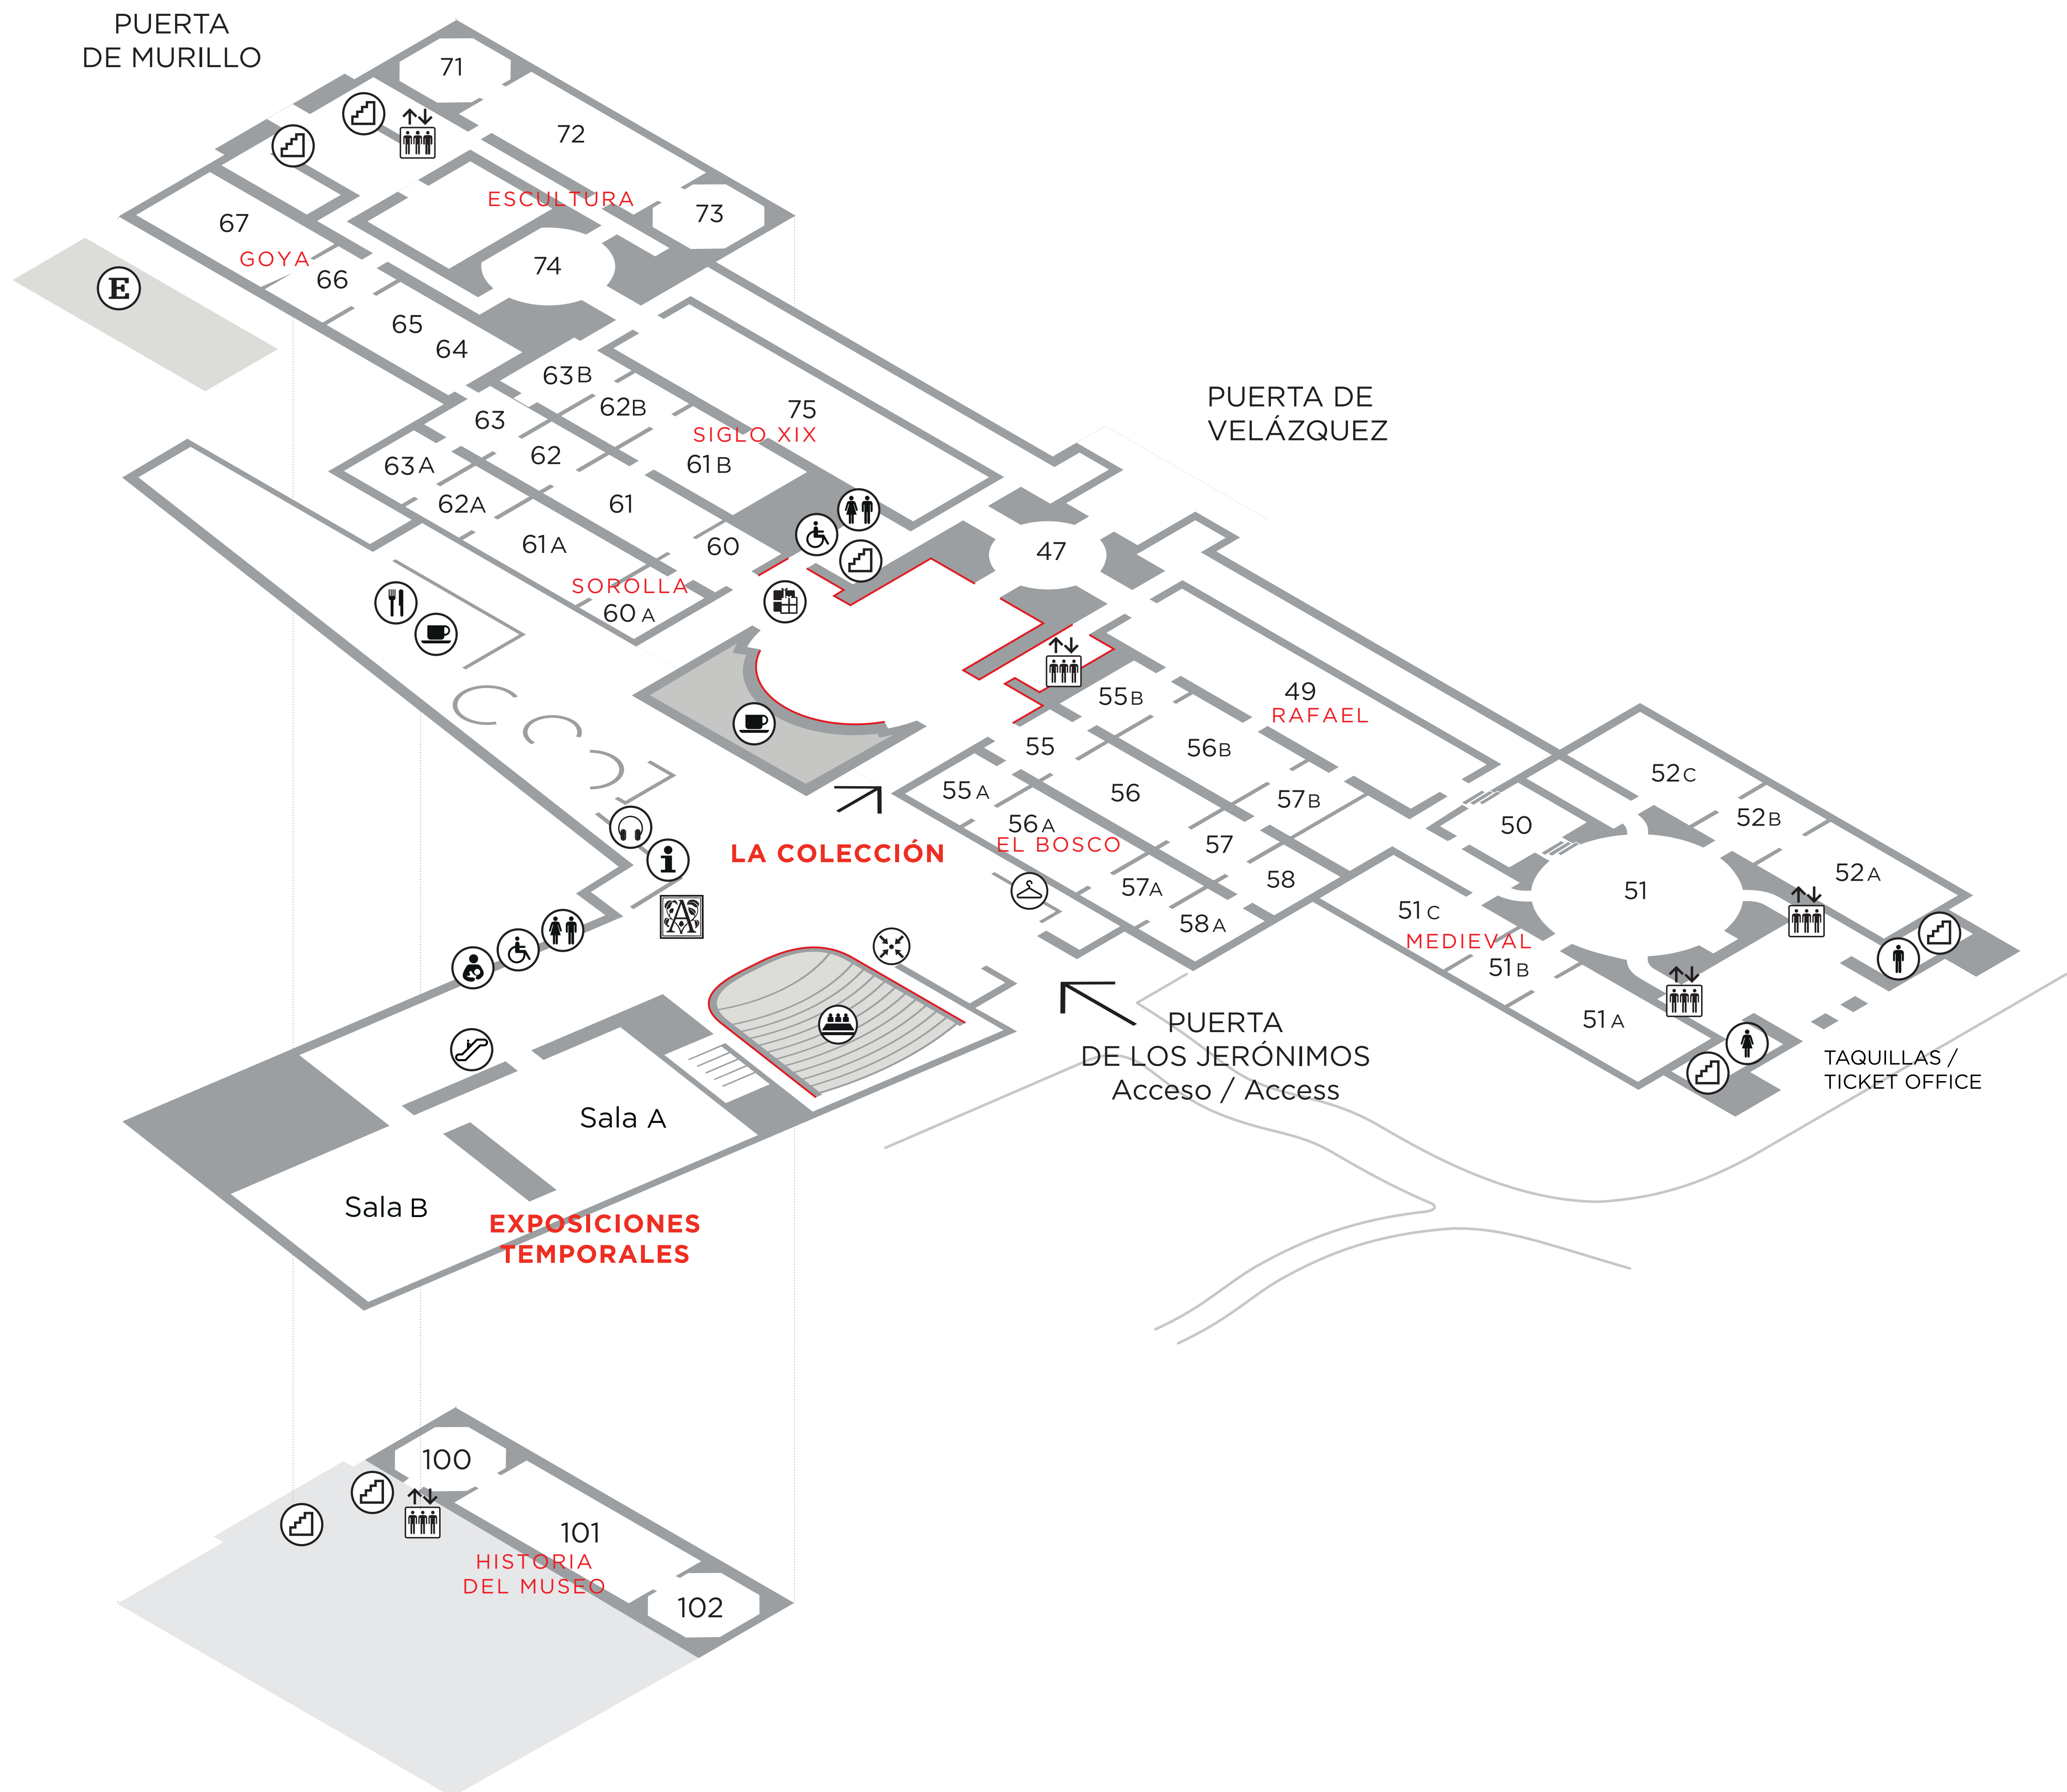

Plano

2

INFORMACIÓN

🕒 Horario

- De lunes a sábado de 10 de la mañana a 8 de la tarde.
- Domingos y festivos de 10 de la mañana a 7 de la tarde.

Entrada con pase horario

1

- Información
- Consigna
- Ascensor
- Escaleras mecánicas
- Escaleras
- Aseos
- Aseos PMR

Obligatorio uso de mascarilla (sin válvula)

Distancia de seguridad

Temperatura (<37,5° C)

📍 Paseo del Prado s/n, 28014 Madrid
☎ 902107077
🌐 www.museodelprado.es
✉ cav@museodelprado.es

Plano

0

-1

- | | | |
|--------------------|---------------------|--------------------|
| Información | Amigos del Museo | Sala de lactancia |
| Consigna | Escaleras mecánicas | Punto de encuentro |
| Auditorio | Escaleras | Área de descanso |
| Educación/Talleres | Aseos | Café/Restaurante |
| Ascensor | Aseos PMR | Audioguía |