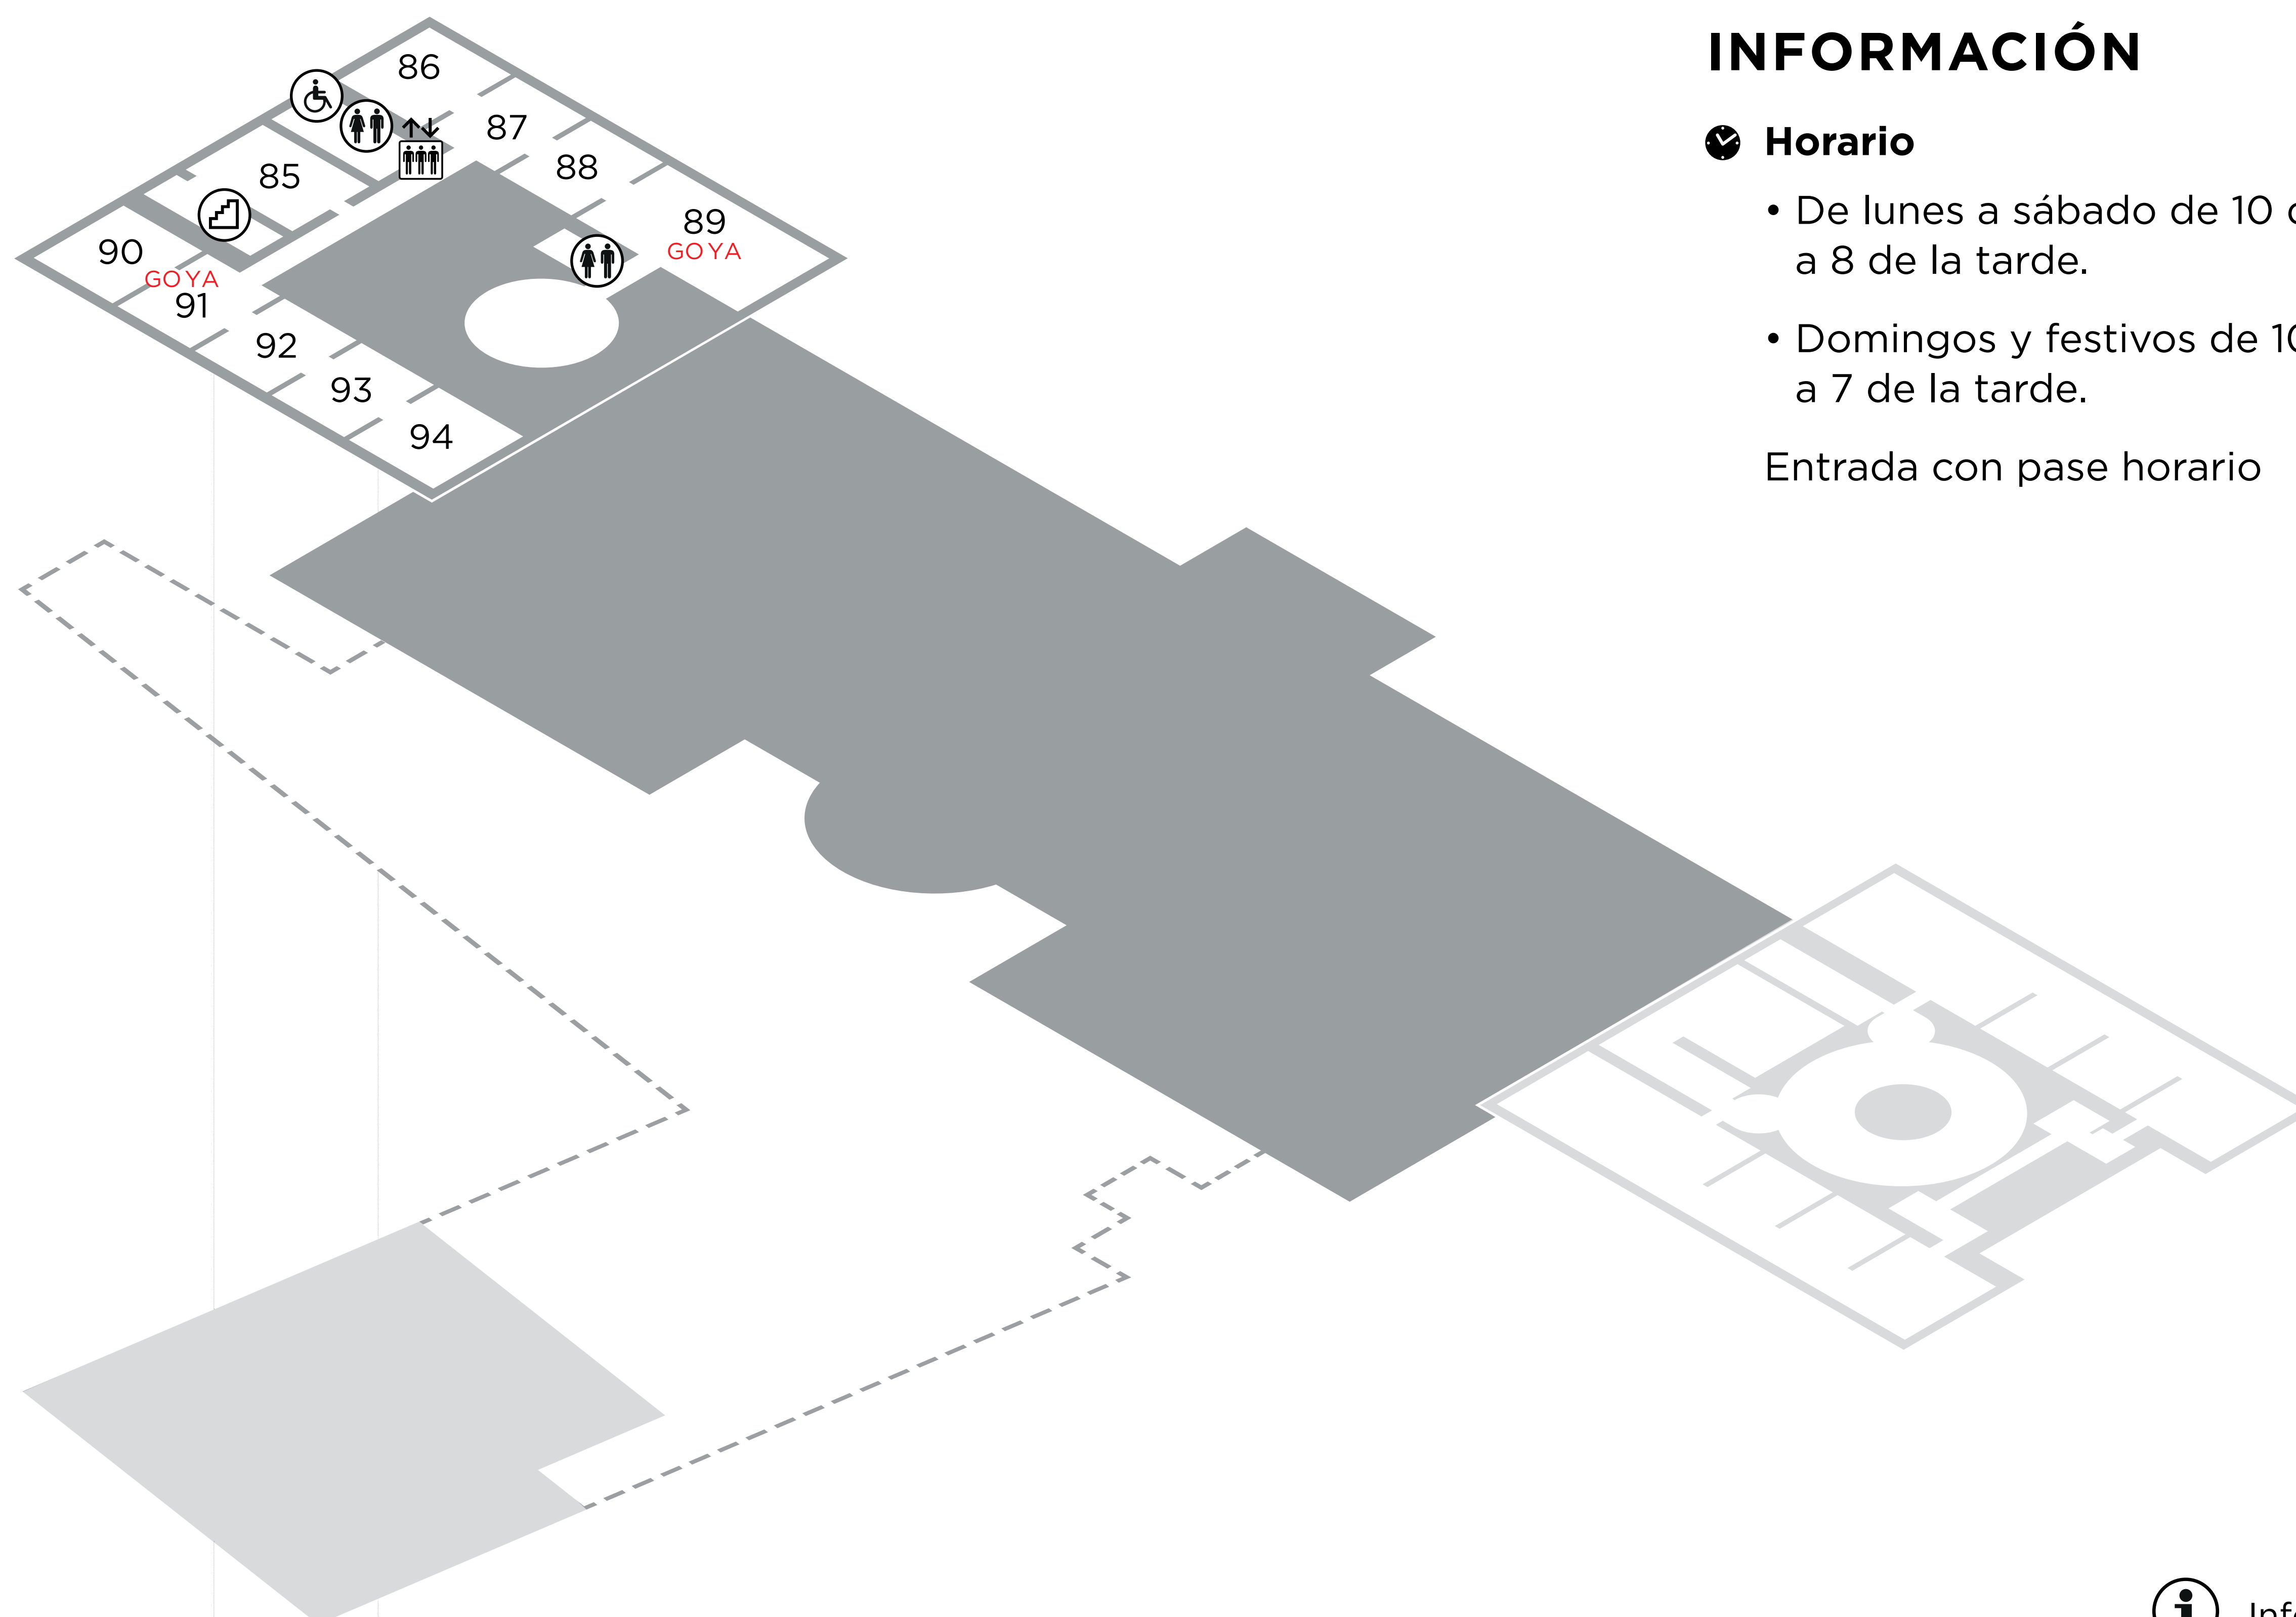

Plano

2

INFORMACIÓN

🕒 Horario

- De lunes a sábado de 10 de la mañana a 8 de la tarde.
- Domingos y festivos de 10 de la mañana a 7 de la tarde.

Entrada con pase horario

1

- Información
- Consigna
- Ascensor
- Escaleras mecánicas
- Escaleras
- Aseos
- Aseos PMR

Obligatorio uso de mascarilla (sin válvula)

Distancia de seguridad

Temperatura (<37,5° C)

📍 Paseo del Prado s/n, 28014 Madrid
☎ 902107077
🌐 www.museodelprado.es
✉ cav@museodelprado.es

Plano

0

-1

- | | | |
|--------------------|---------------------|--------------------|
| Información | Amigos del Museo | Sala de lactancia |
| Consigna | Escaleras mecánicas | Punto de encuentro |
| Auditorio | Escaleras | Área de descanso |
| Educación/Talleres | Aseos | Café/Restaurante |
| Ascensor | Aseos PMR | Audioguía |