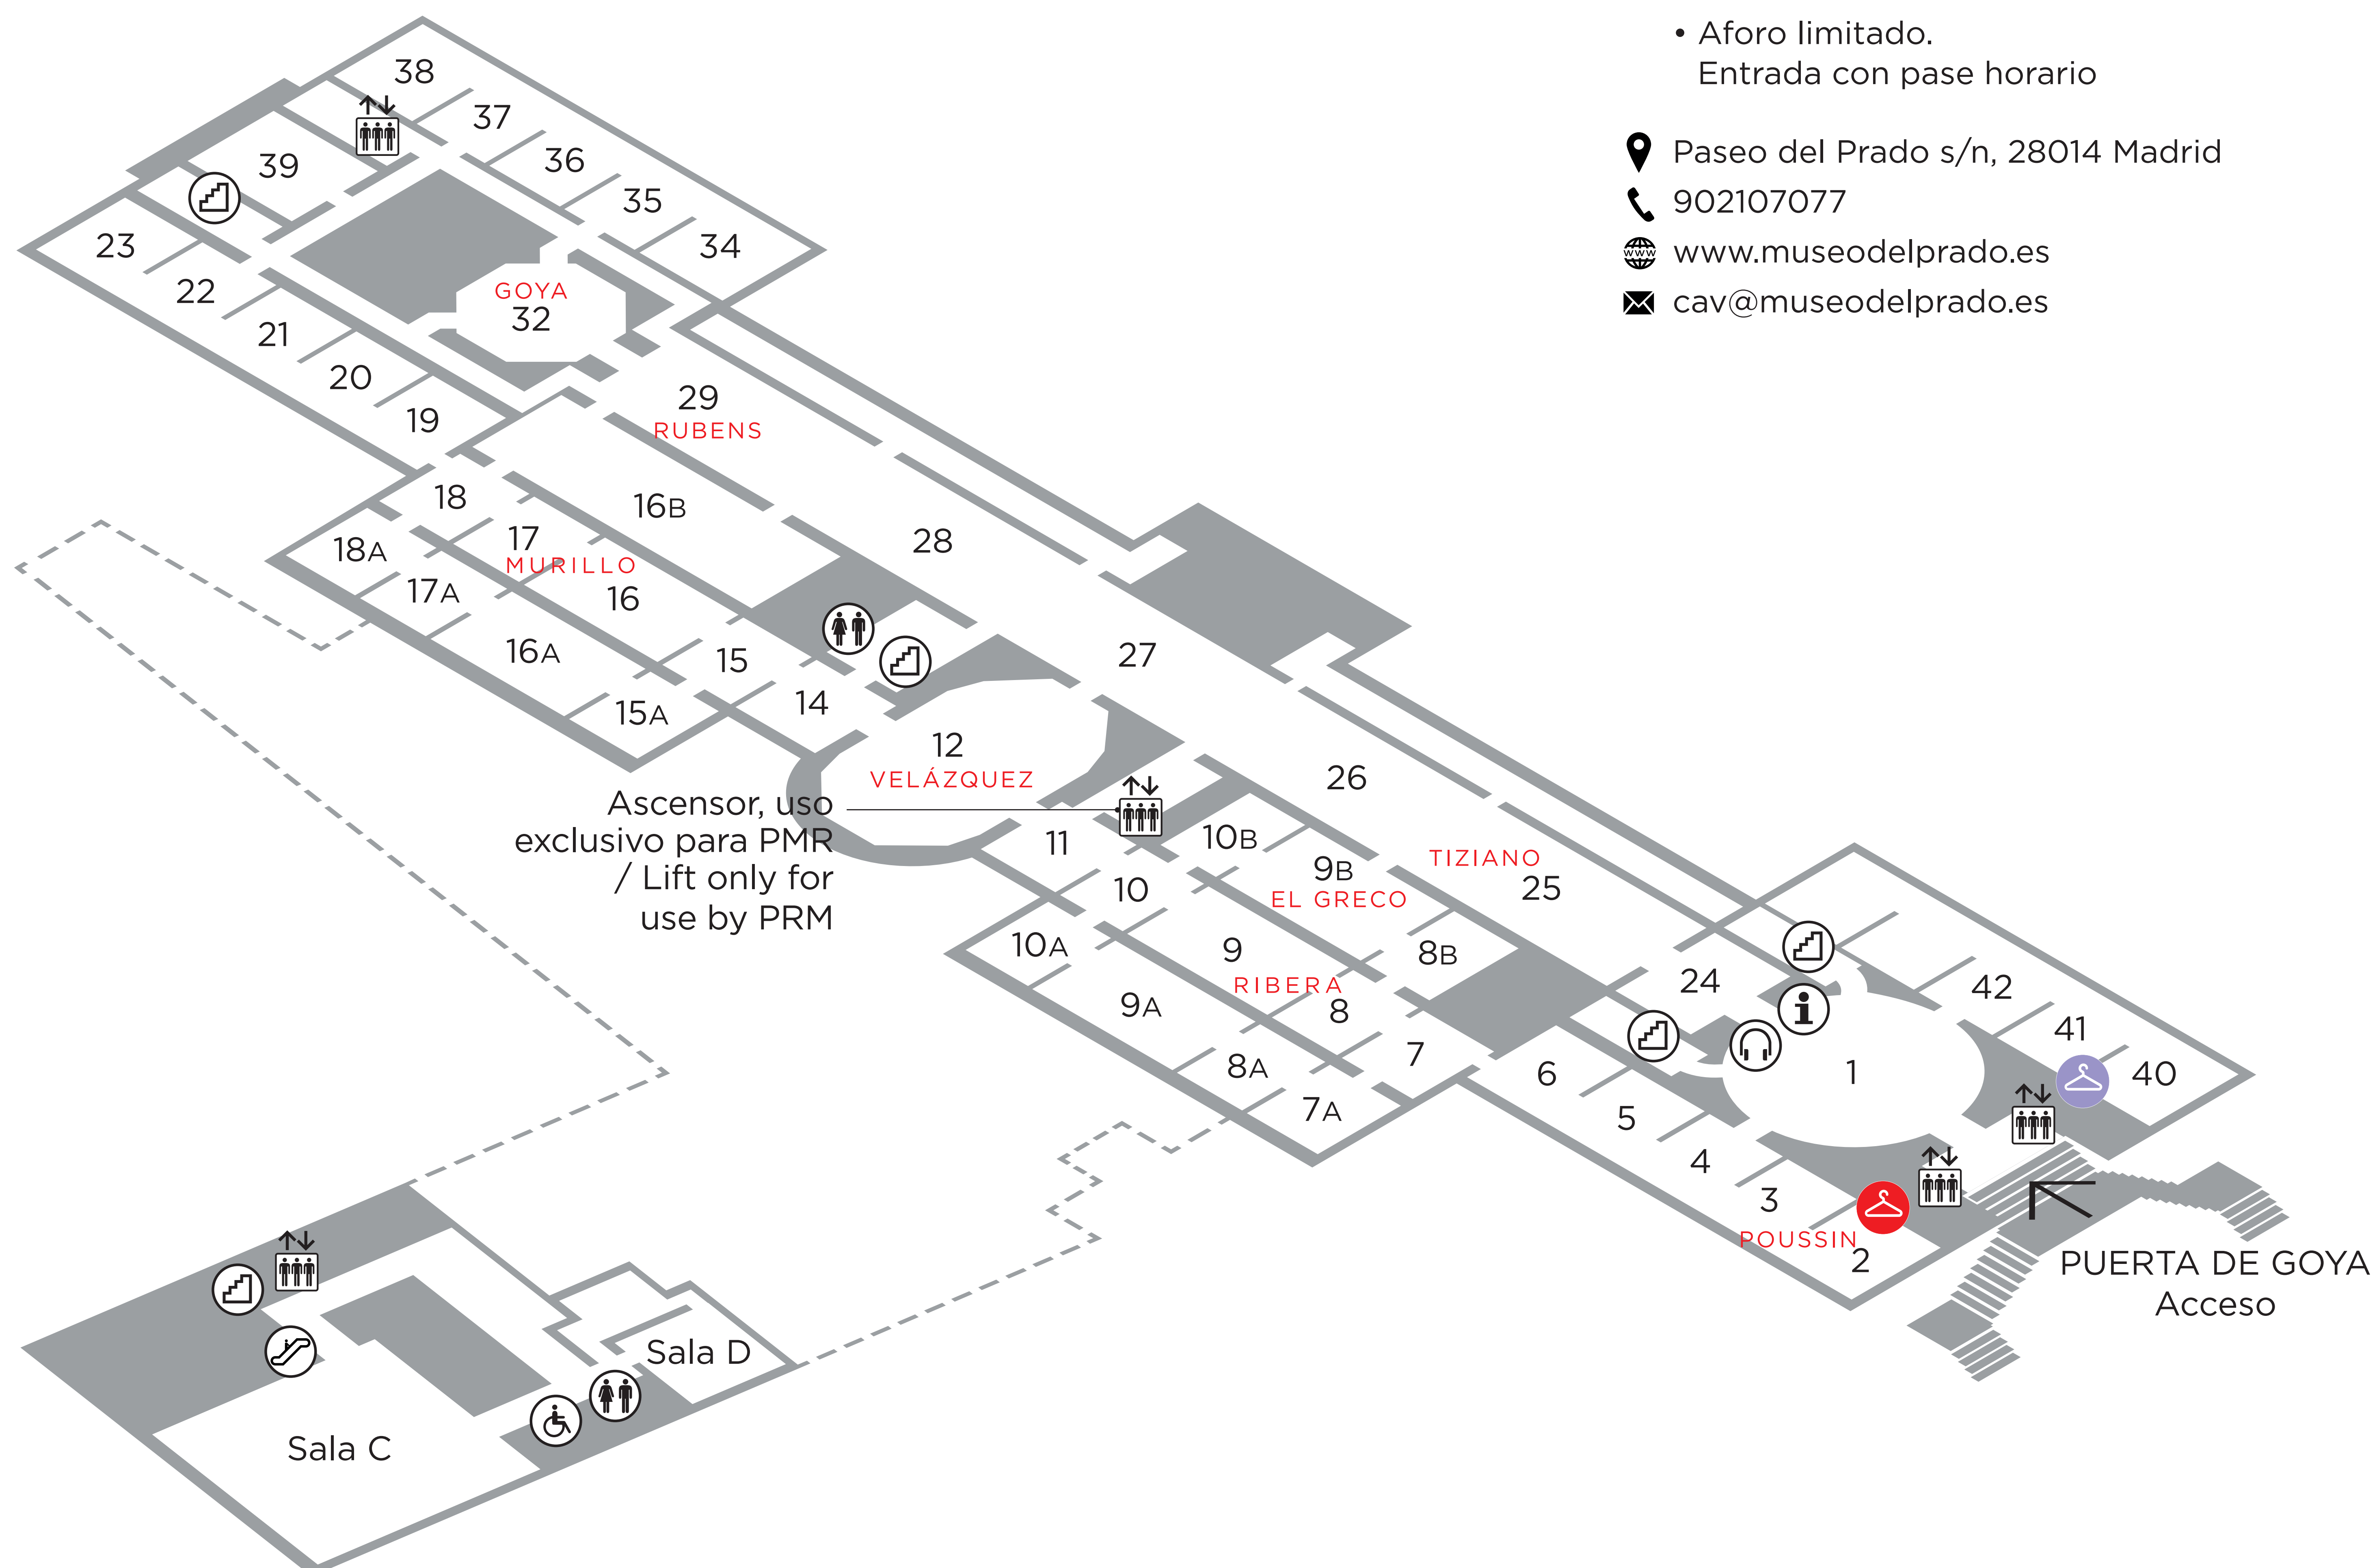

Plano

1

INFORMACIÓN

Horario

- De lunes a sábado de 10 de la mañana a 8 de la tarde.
- Domingos y festivos de 10 de la mañana a 7 de la tarde.
- Aforo limitado.
  Entrada con pase horario

- 📍 Paseo del Prado s/n, 28014 Madrid
- ☎ 902107077
- 🌐 www.museodelprado.es
- ✉ cav@museodelprado.es

📍 Información	🚶 Escaleras mecánicas	🛋 Área de descanso
👜 Consigna	📏 Escaleras	🍽 Café/Restaurante
🎧 Audioguía	🚻 Aseos	🛍 Tienda
🎓 Educación/Talleres	♿ Aseos PMR	🎪 Auditorio
🚶 Ascensor	👶 Sala de lactancia	
👯 Amigos del Museo	📍 Punto de Encuentro	

Obligatorio uso de mascarilla (sin válvula)

Distancia de seguridad (2m)

Evita tocar la barandilla

Consigna disponible para bultos y mochilas, no prendas personales