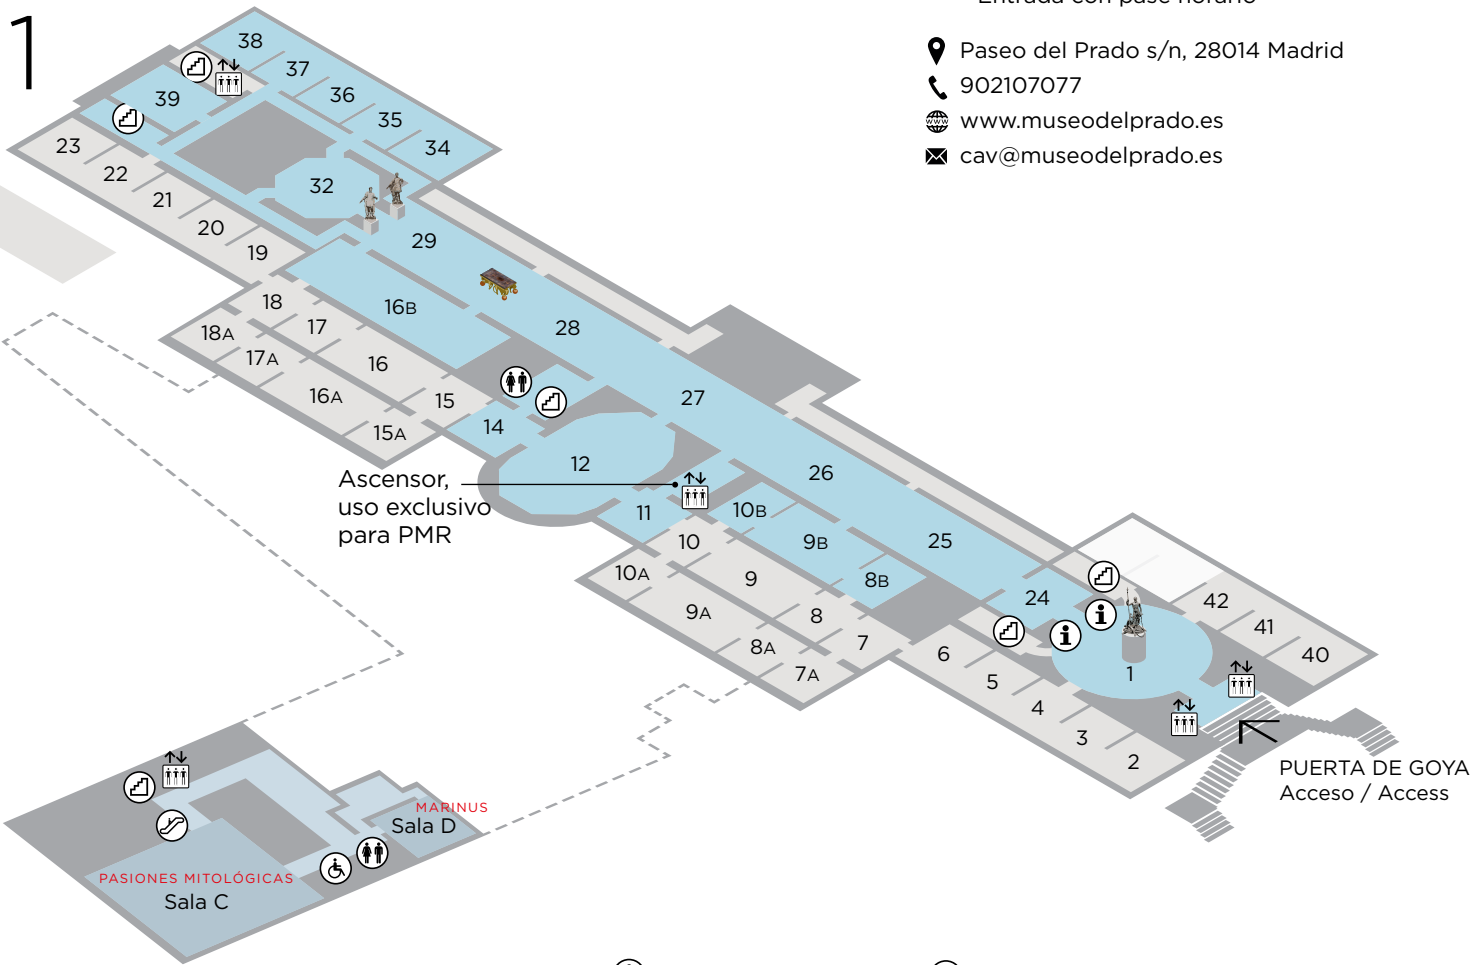

Reencuentro

INFORMACIÓN

Horario

- De lunes a sábado de 10 de la mañana a 8 de la tarde.
- Domingos y festivos de 10 de la mañana a 7 de la tarde.
- Aforo limitado.
  Entrada con pase horario

📍 Paseo del Prado s/n, 28014 Madrid

☎ 902107077

🌐 www.museodelprado.es

✉ cav@museodelprado.es

Información / Information	Lavabos pmr / Adapted toilets
Ascensor / Lift	Exposiciones temporales / Temporary exhibitions
Escaleras / Stairs	Reencuentro / Reunited
Lavabos / Toilets	

Obligatorio uso de mascarilla (sin válvula)

Distancia de seguridad

Temperatura (<37,5° C)

Evita tocar la barandilla

Consigna disponible para bultos y mochilas, no prendas personales