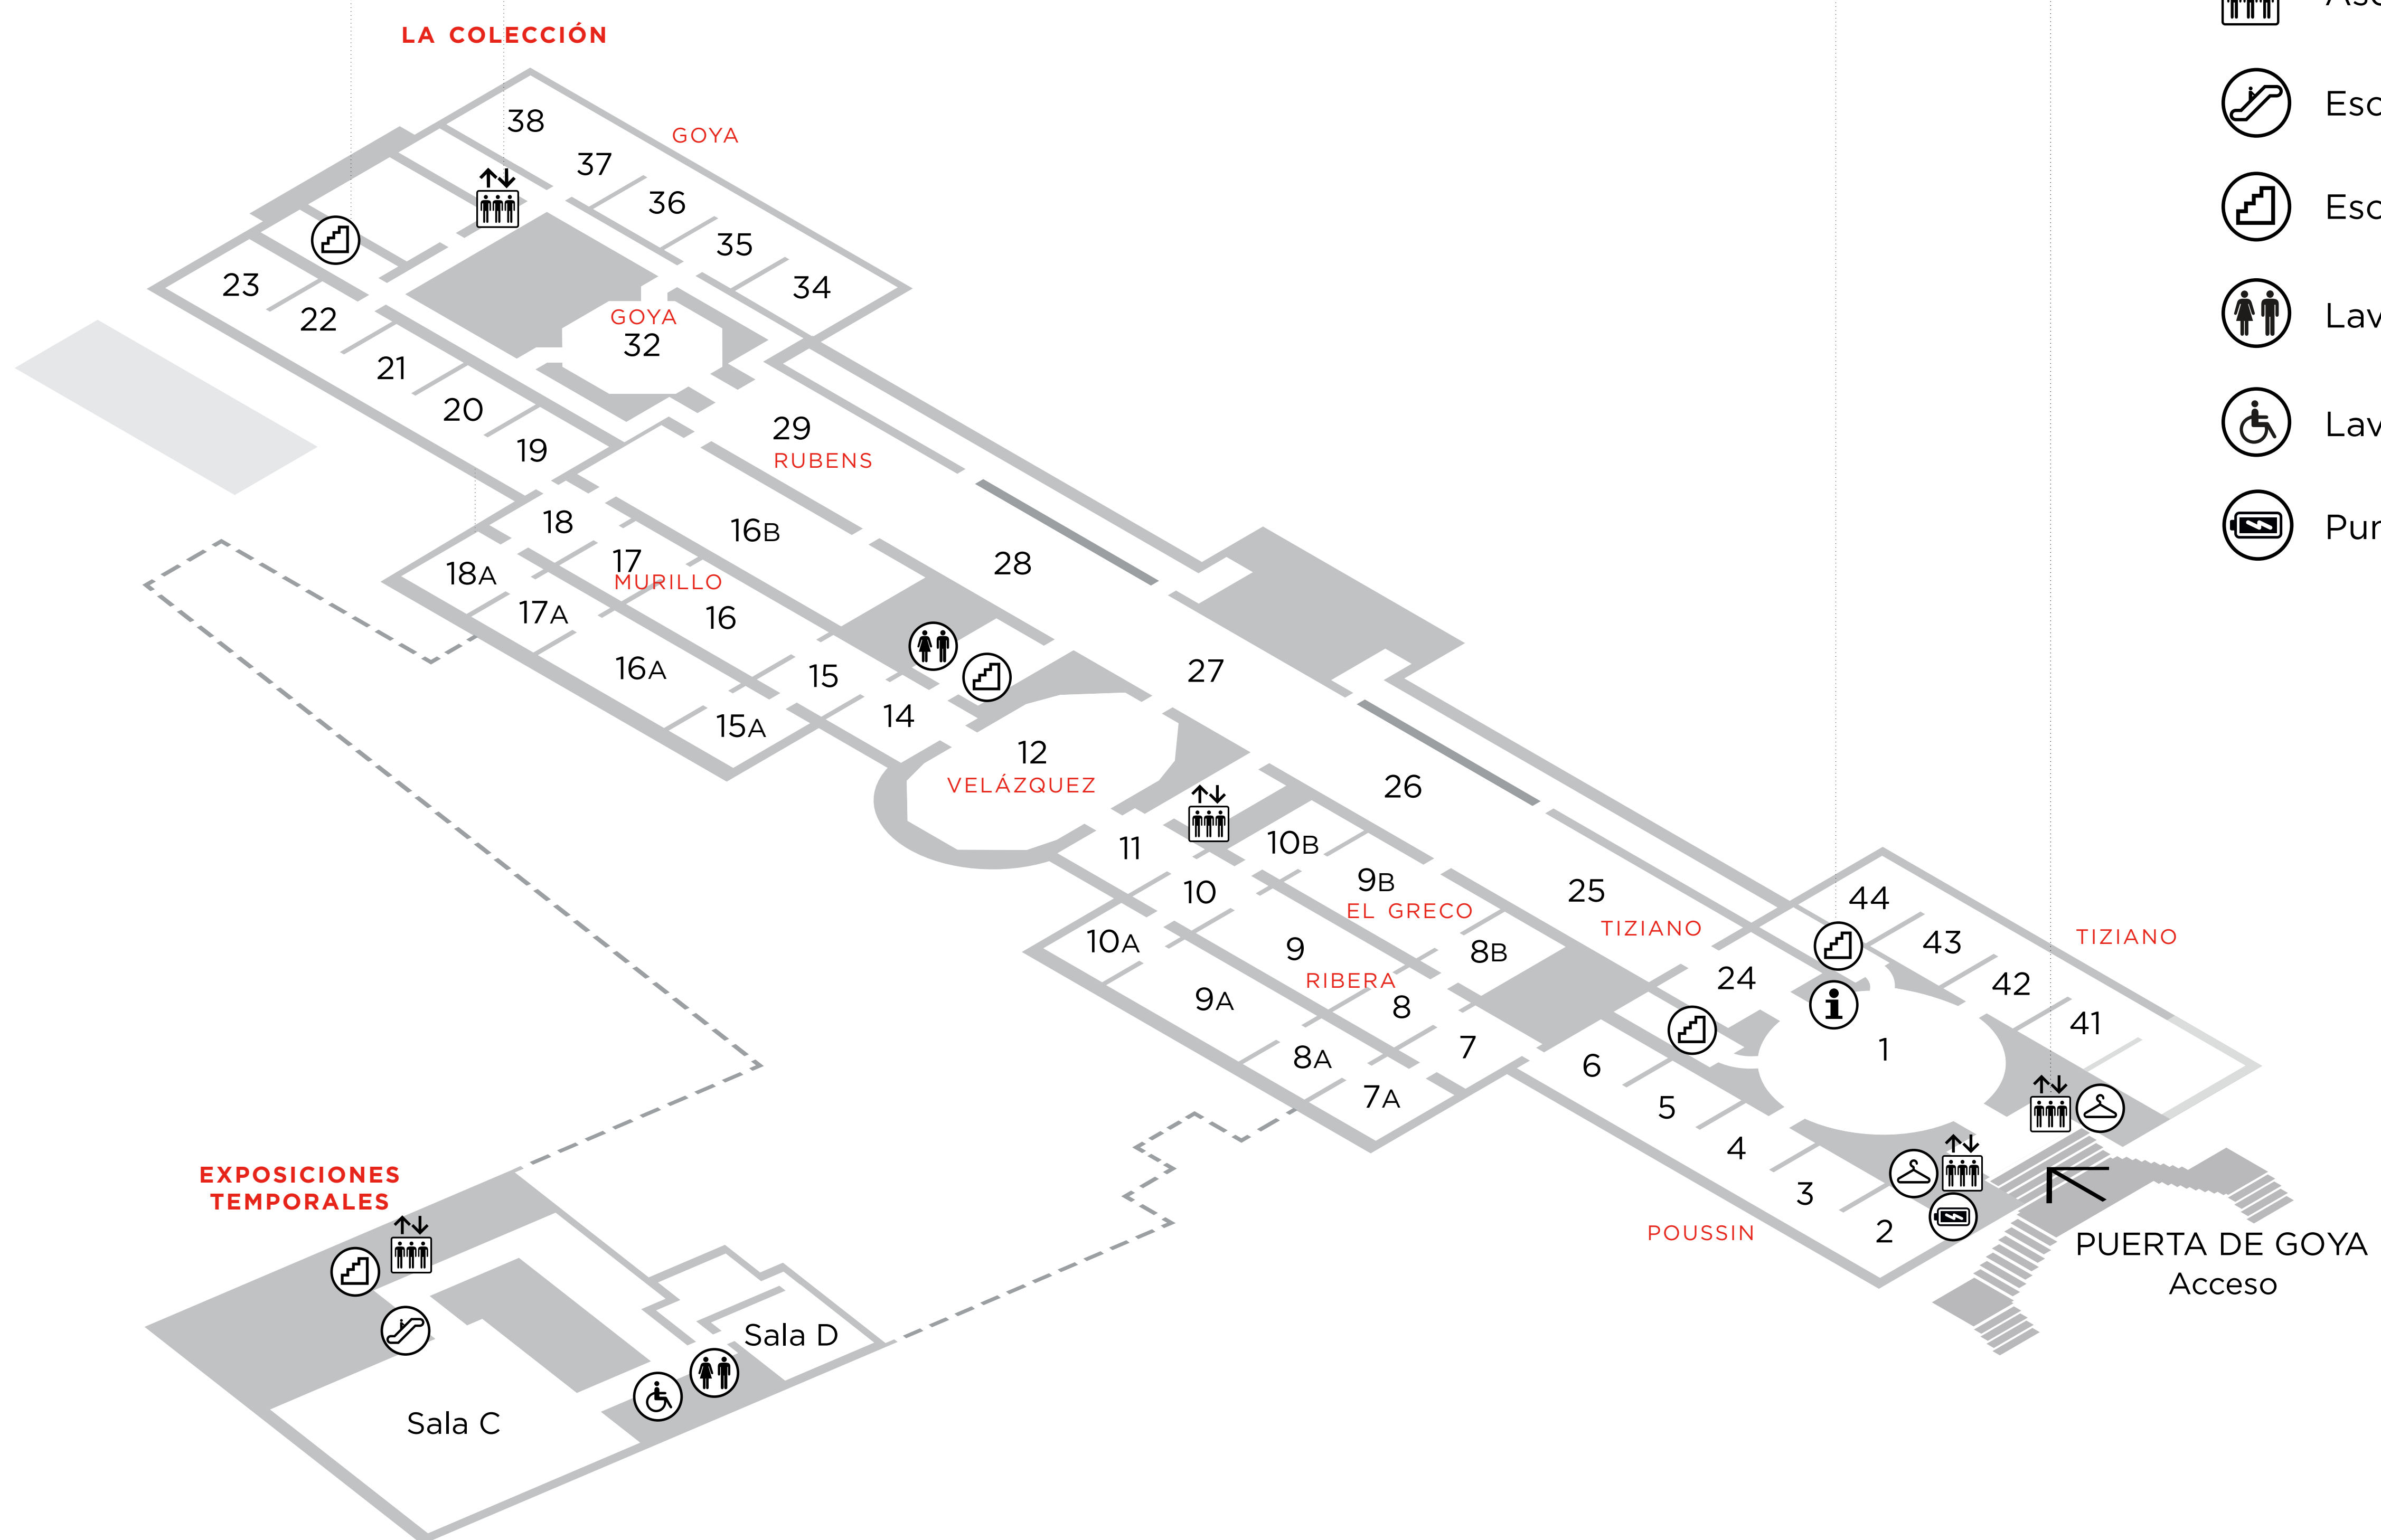

Plano

2

INFORMACIÓN

Horario

- De lunes a sábado de 10 de la mañana a 8 de la tarde.
- Domingos y festivos de 10 de la mañana a 7 de la tarde.

Entrada con pase horario

- Información
- Consigna
- Ascensor
- Escaleras mecánicas
- Escaleras
- Lavabos
- Lavabos PMR
- Punto de recarga

1

Obligatorio uso de mascarilla (sin válvula)

Distancia de seguridad 1,5m

Temperatura (<37,5° C)

Paseo del Prado s/n, 28014 Madrid
 902107077
www.museodelprado.es
cav@museodelprado.es

Plano

0

-1

- | | | | |
|--------------------|---------------------|-------------------|--------------------|
| Información | Ascensor | Lavabos PMR | Amigos del Museo |
| Consigna | Escaleras mecánicas | Sala de lactancia | Punto de encuentro |
| Audioguía | Escaleras | Café/Restaurante | Auditorio |
| Educación/Talleres | Lavabos | Tienda Prado | Punto de recarga |
| | | | Área de descanso |