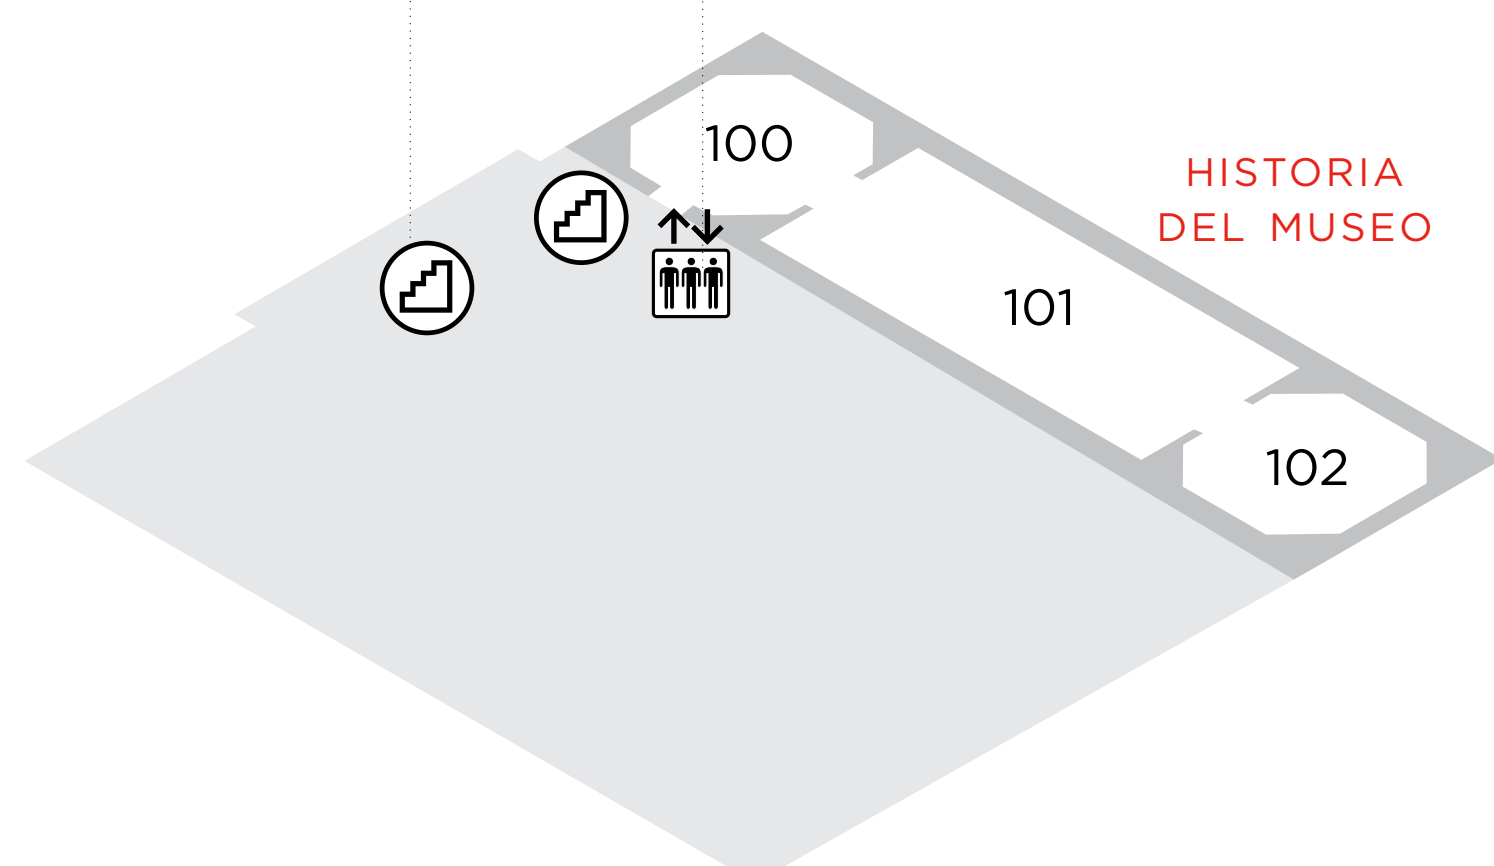

Plano

2

INFORMACIÓN

Horario

- De lunes a sábado de 10 de la mañana a 8 de la tarde.
- Domingos y festivos de 10 de la mañana a 7 de la tarde.

Entrada con pase horario

- Información
- Consigna
- Ascensor
- Escaleras mecánicas
- Escaleras
- Lavabos
- Lavabos PMR
- Punto de recarga

1

Obligatorio uso de mascarilla (sin válvula)

Distancia de seguridad 1,5m

Temperatura (<37,5° C)

Paseo del Prado s/n, 28014 Madrid
 902107077
www.museodelprado.es
cav@museodelprado.es

Plano

0

-1

- | | | | |
|--------------------|---------------------|-------------------|--------------------|
| Información | Ascensor | Lavabos PMR | Amigos del Museo |
| Consigna | Escaleras mecánicas | Sala de lactancia | Punto de encuentro |
| Audioguía | Escaleras | Café/Restaurante | Auditorio |
| Educación/Talleres | Lavabos | Tienda Prado | Punto de recarga |
| | | | Área de descanso |