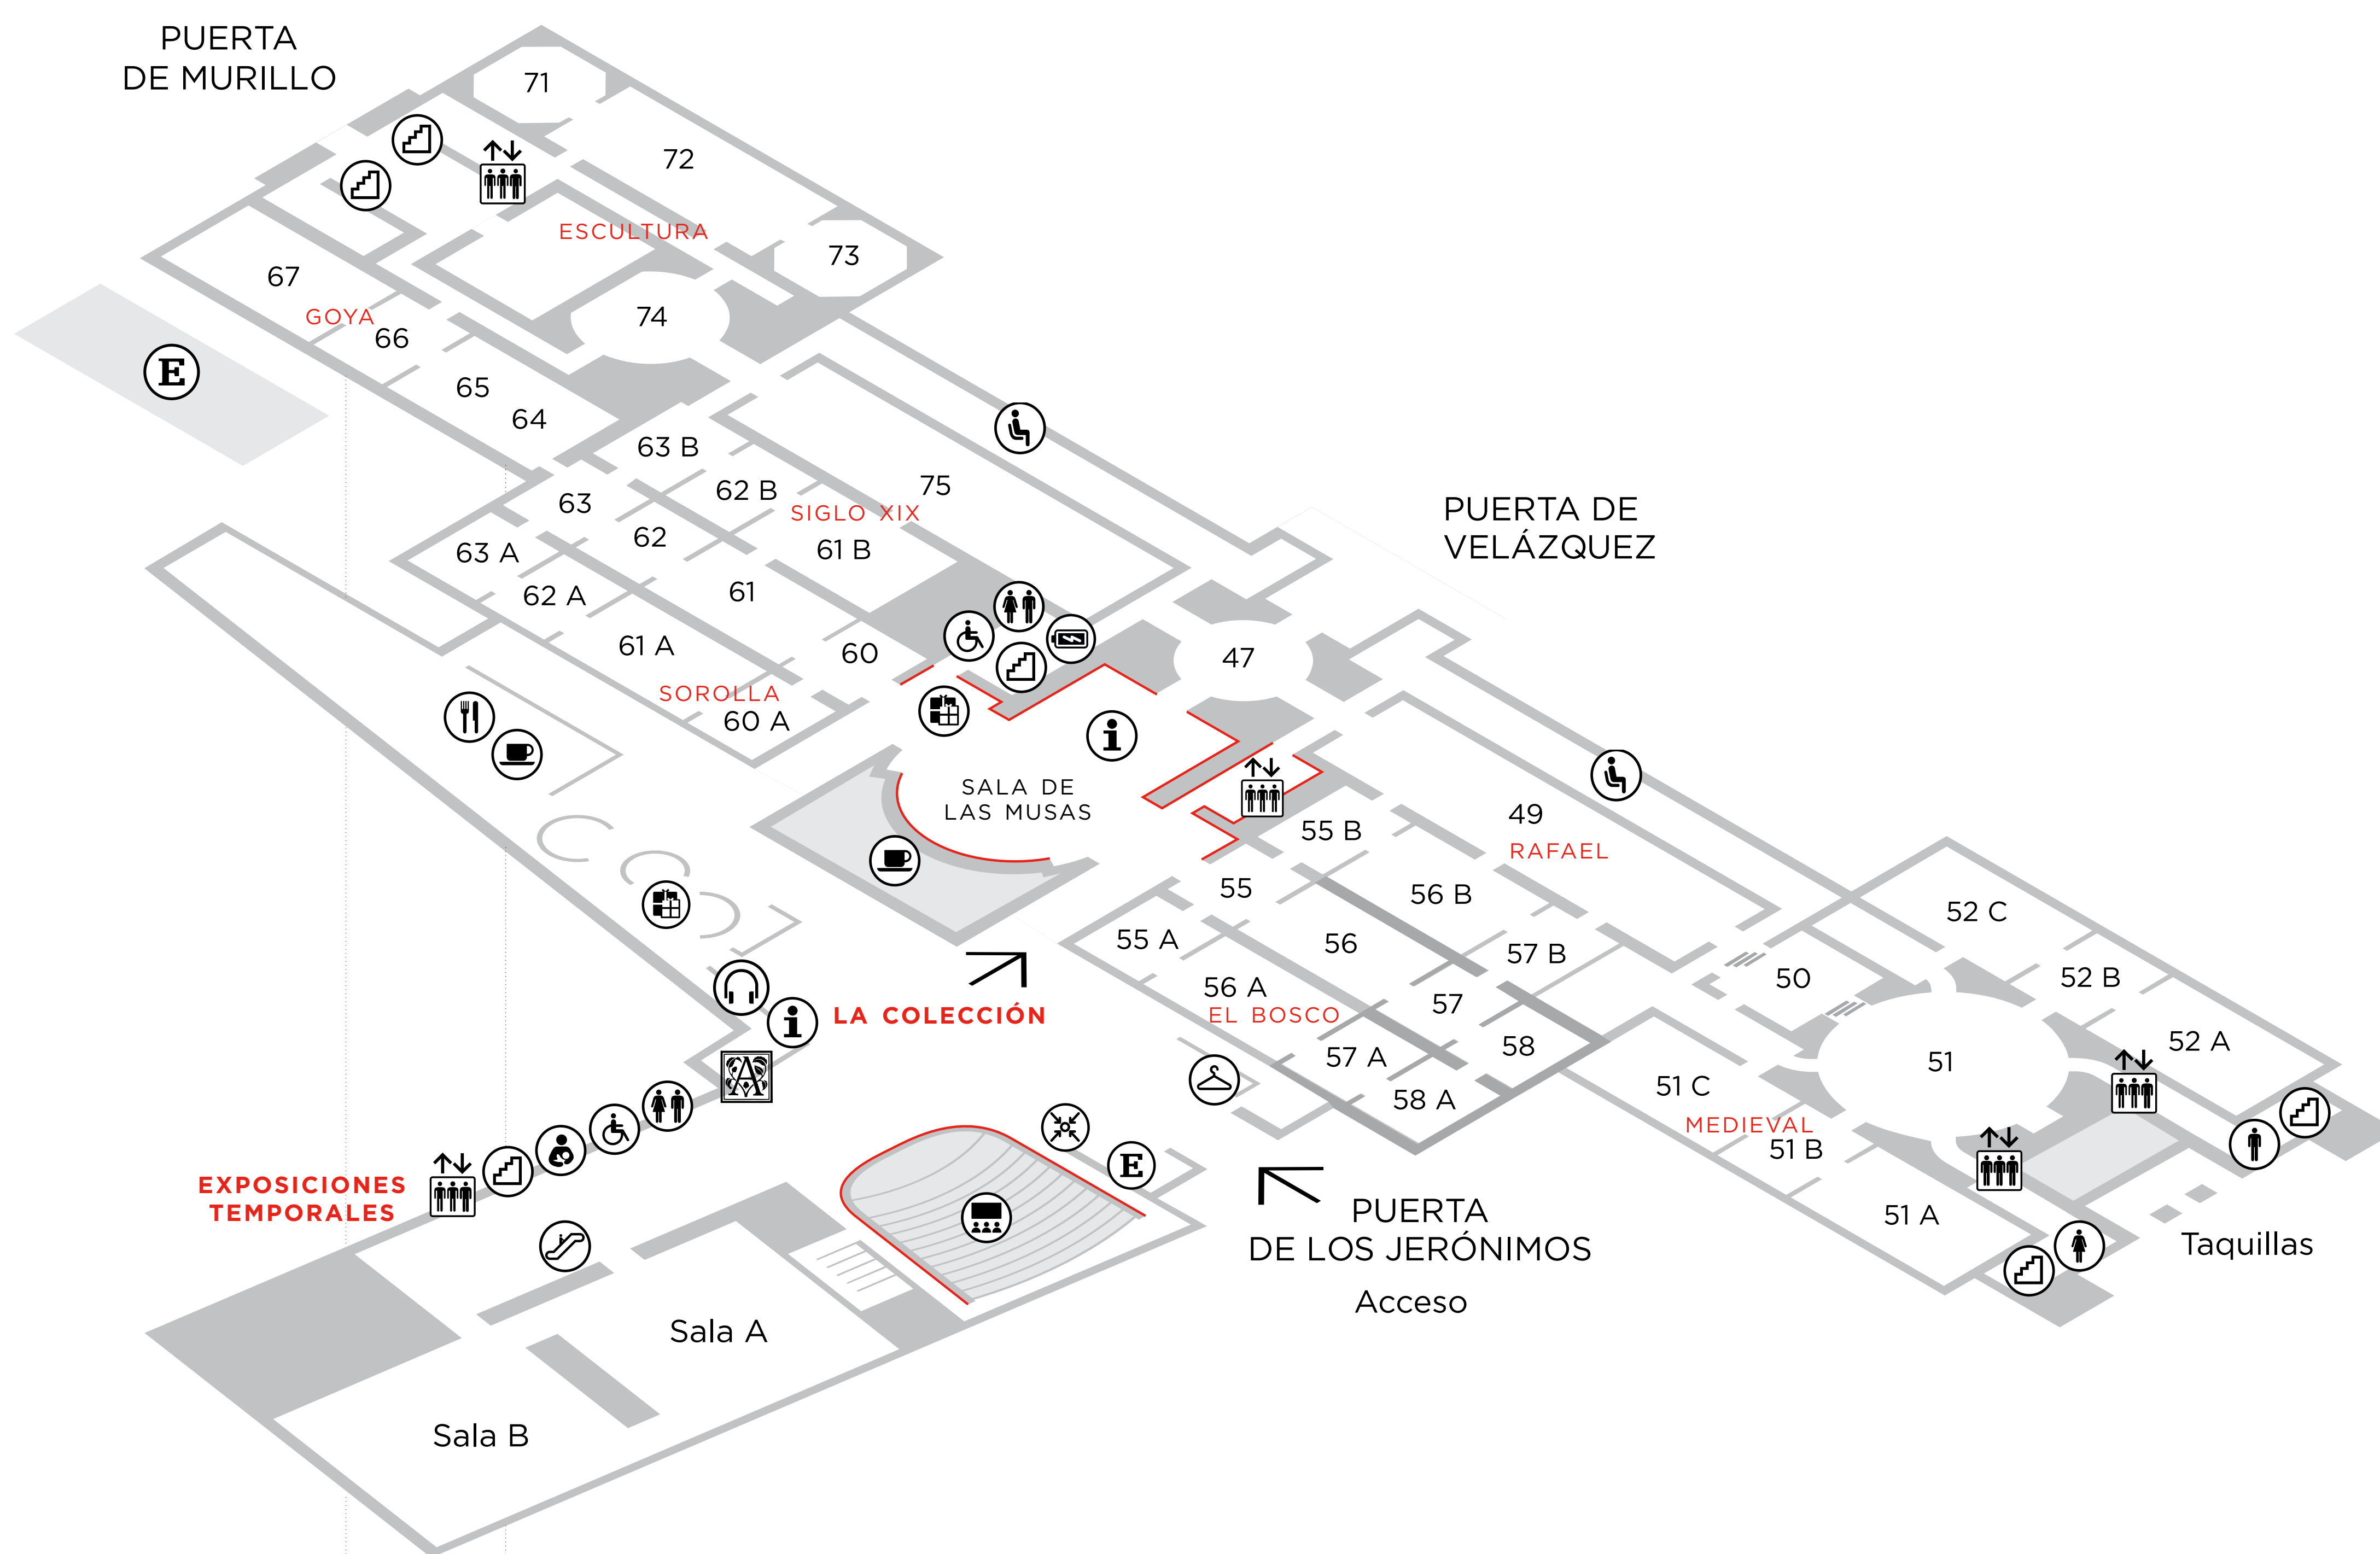

Plano

2

INFORMACIÓN

Horario

- De lunes a sábado de 10 de la mañana a 8 de la tarde.
- Domingos y festivos de 10 de la mañana a 7 de la tarde.

Entrada con pase horario

- Información
- Consigna
- Ascensor
- Escaleras mecánicas
- Escaleras
- Lavabos
- Lavabos PMR
- Punto de recarga

1

Obligatorio uso de mascarilla (sin válvula)

Distancia de seguridad 1,5m

Temperatura (<37,5° C)

Paseo del Prado s/n, 28014 Madrid
 902107077
www.museodelprado.es
cav@museodelprado.es

Plano

0

-1

- | | | | |
|--------------------|---------------------|-------------------|--------------------|
| Información | Ascensor | Lavabos PMR | Amigos del Museo |
| Consigna | Escaleras mecánicas | Sala de lactancia | Punto de encuentro |
| Audioguía | Escaleras | Café/Restaurante | Auditorio |
| Educación/Talleres | Lavabos | Tienda Prado | Punto de recarga |
| | | | Área de descanso |