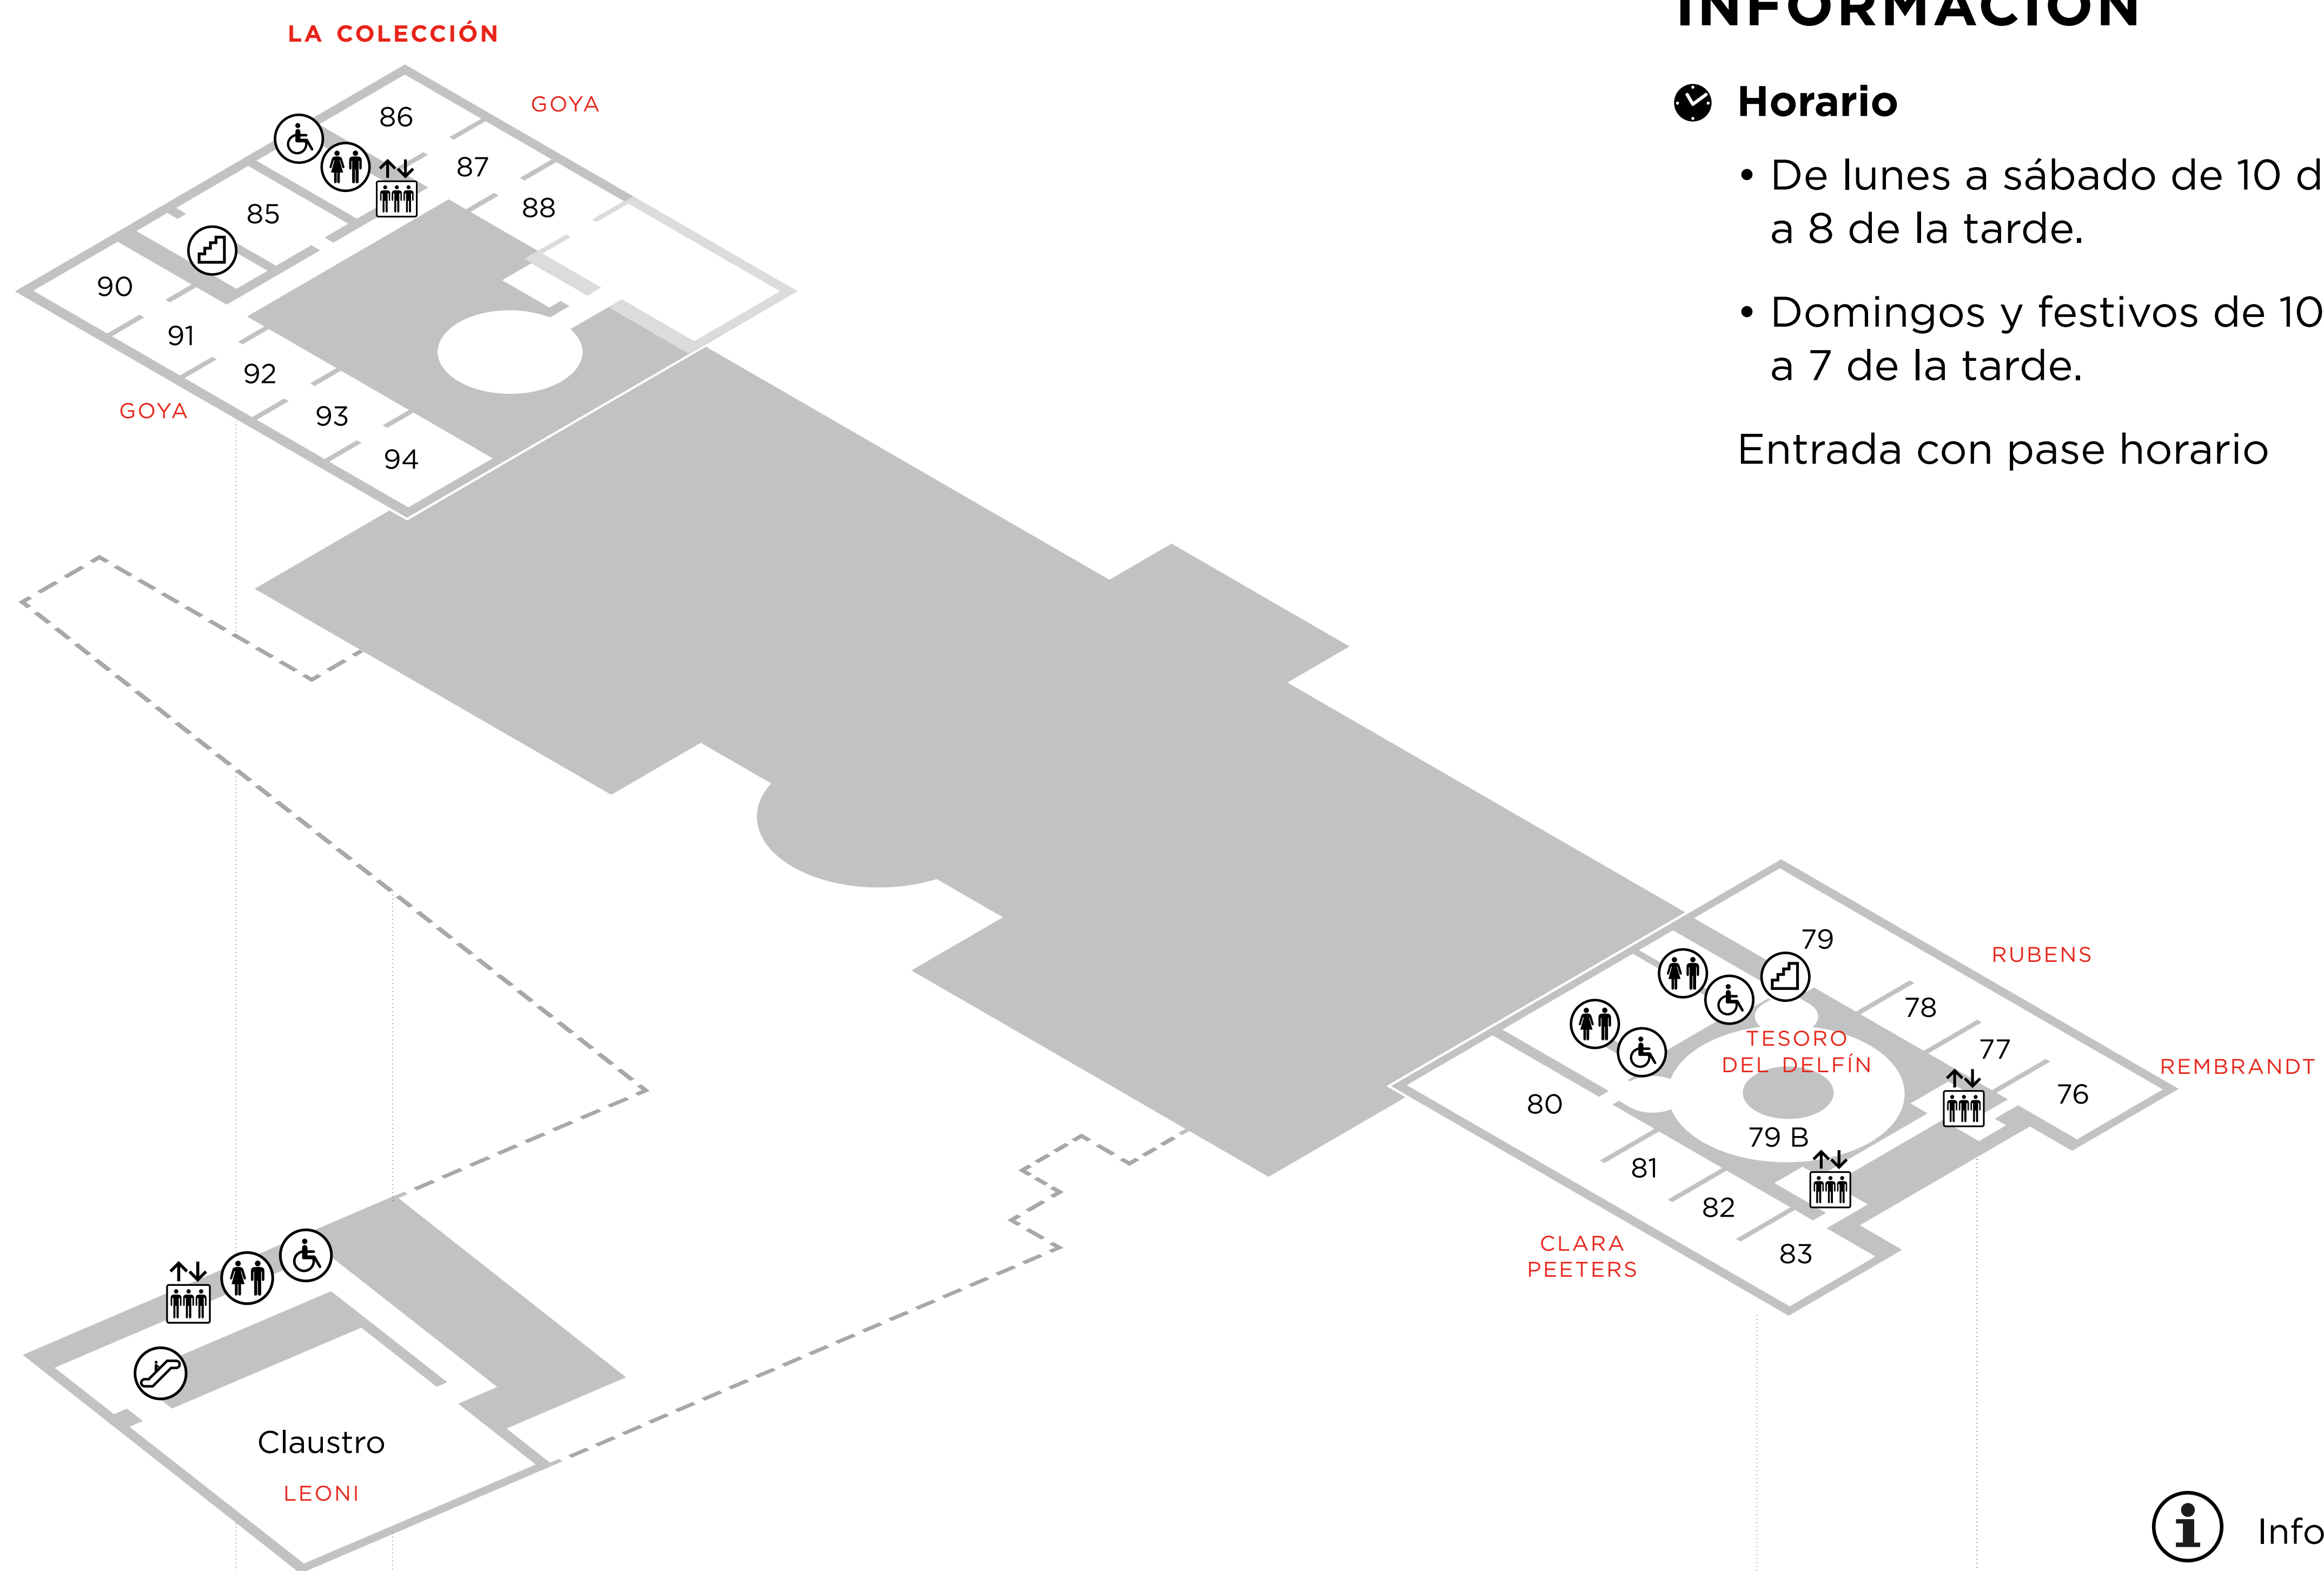

Plano

2

INFORMACIÓN

Horario

- De lunes a sábado de 10 de la mañana a 8 de la tarde.
- Domingos y festivos de 10 de la mañana a 7 de la tarde.

Entrada con pase horario

- Información
- Consigna
- Ascensor
- Escaleras mecánicas
- Escaleras
- Lavabos
- Lavabos PMR
- Punto de recarga

1

Obligatorio uso de mascarilla (sin válvula)

Distancia de seguridad 1,5m

Temperatura (<37,5° C)

Paseo del Prado s/n, 28014 Madrid
 902107077
www.museodelprado.es
cav@museodelprado.es

Plano

0

-1

- | | | | |
|--------------------|---------------------|-------------------|--------------------|
| Información | Ascensor | Lavabos PMR | Amigos del Museo |
| Consigna | Escaleras mecánicas | Sala de lactancia | Punto de encuentro |
| Audioguía | Escaleras | Café/Restaurante | Auditorio |
| Educación/Talleres | Lavabos | Tienda Prado | Punto de recarga |
| | | | Área de descanso |