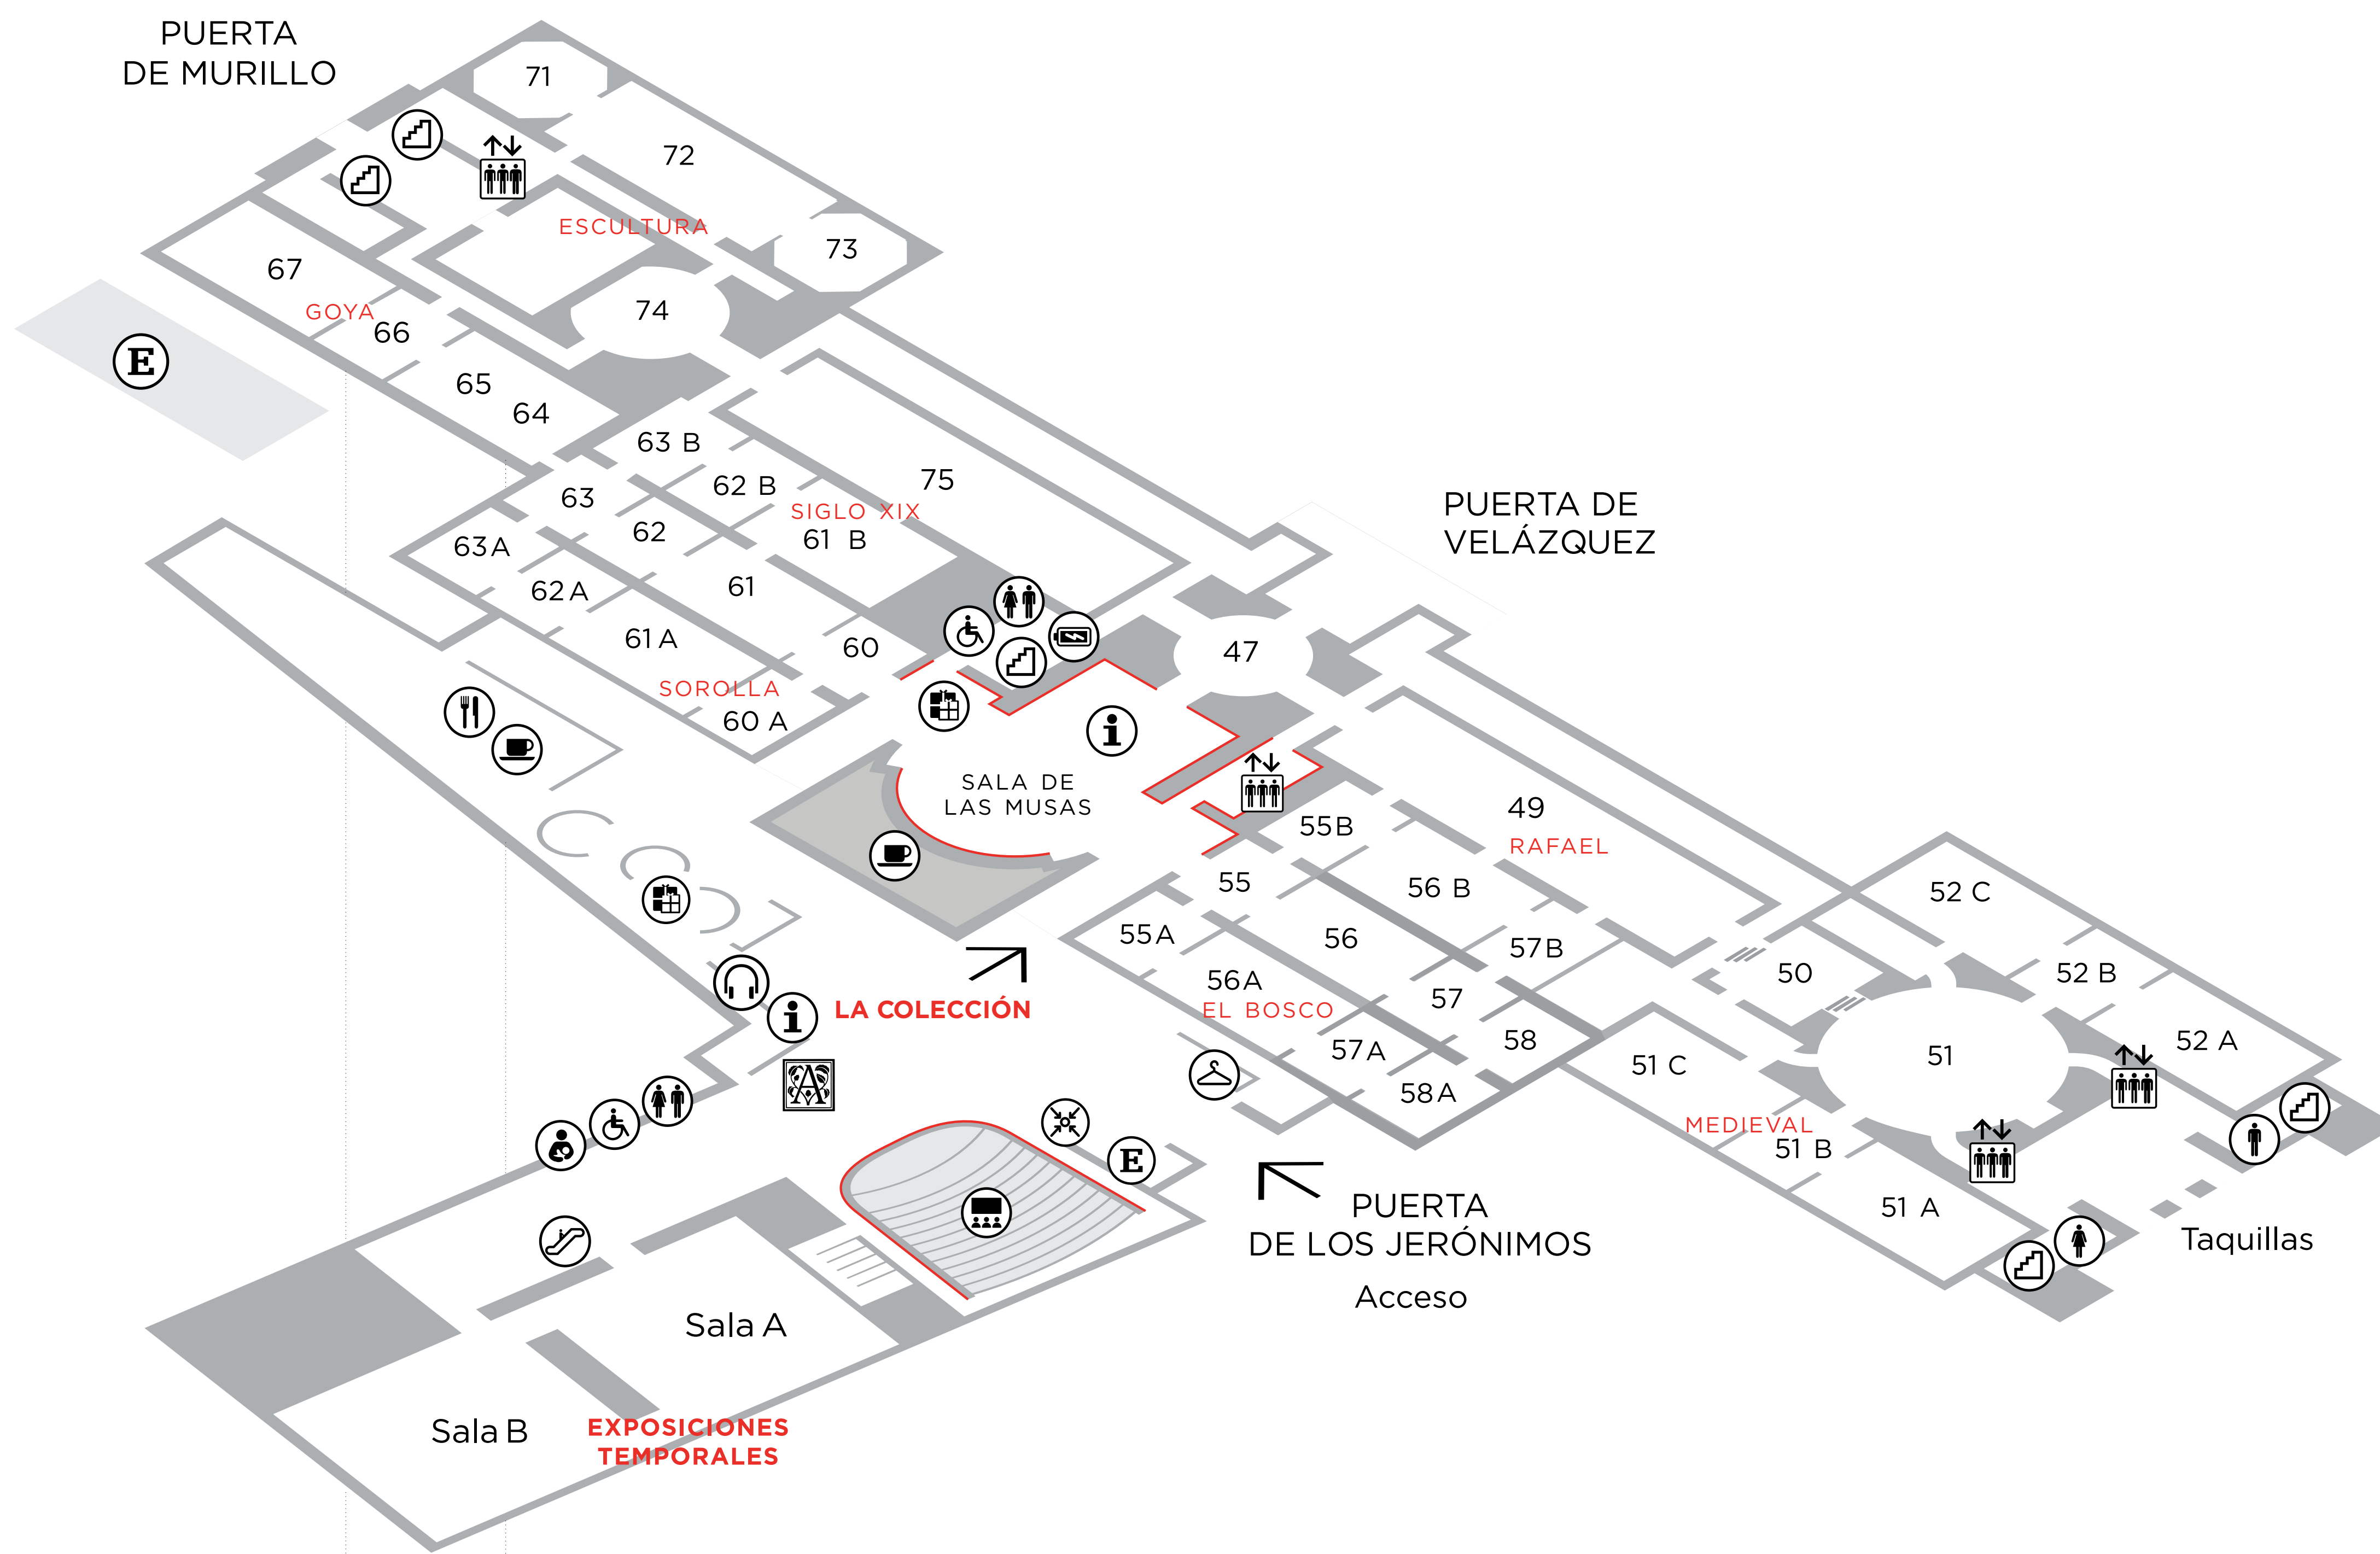

### Horario

- De lunes a sábado de 10 de la mañana a 8 de la tarde.
- Domingos y festivos de 10 de la mañana a 7 de la tarde.

Entrada con pase horario

# 1

- Información
- Consigna
- Ascensor
- Escaleras mecánicas
- Escaleras
- Lavabos
- Lavabos PMR
- Punto de recarga

Obligatorio uso de mascarilla (sin válvula)

Distancia de seguridad

Temperatura (<37,5° C)

# Plano

0

-1

- |                    |                     |                   |                    |
|--------------------|---------------------|-------------------|--------------------|
| Información        | Ascensor            | Lavabos PMR       | Amigos del Museo   |
| Consigna           | Escaleras mecánicas | Sala de lactancia | Punto de encuentro |
| Audioguía          | Escaleras           | Café/Restaurante  | Auditorio          |
| Educación/Talleres | Lavabos             | Tienda Prado      | Punto de recarga   |