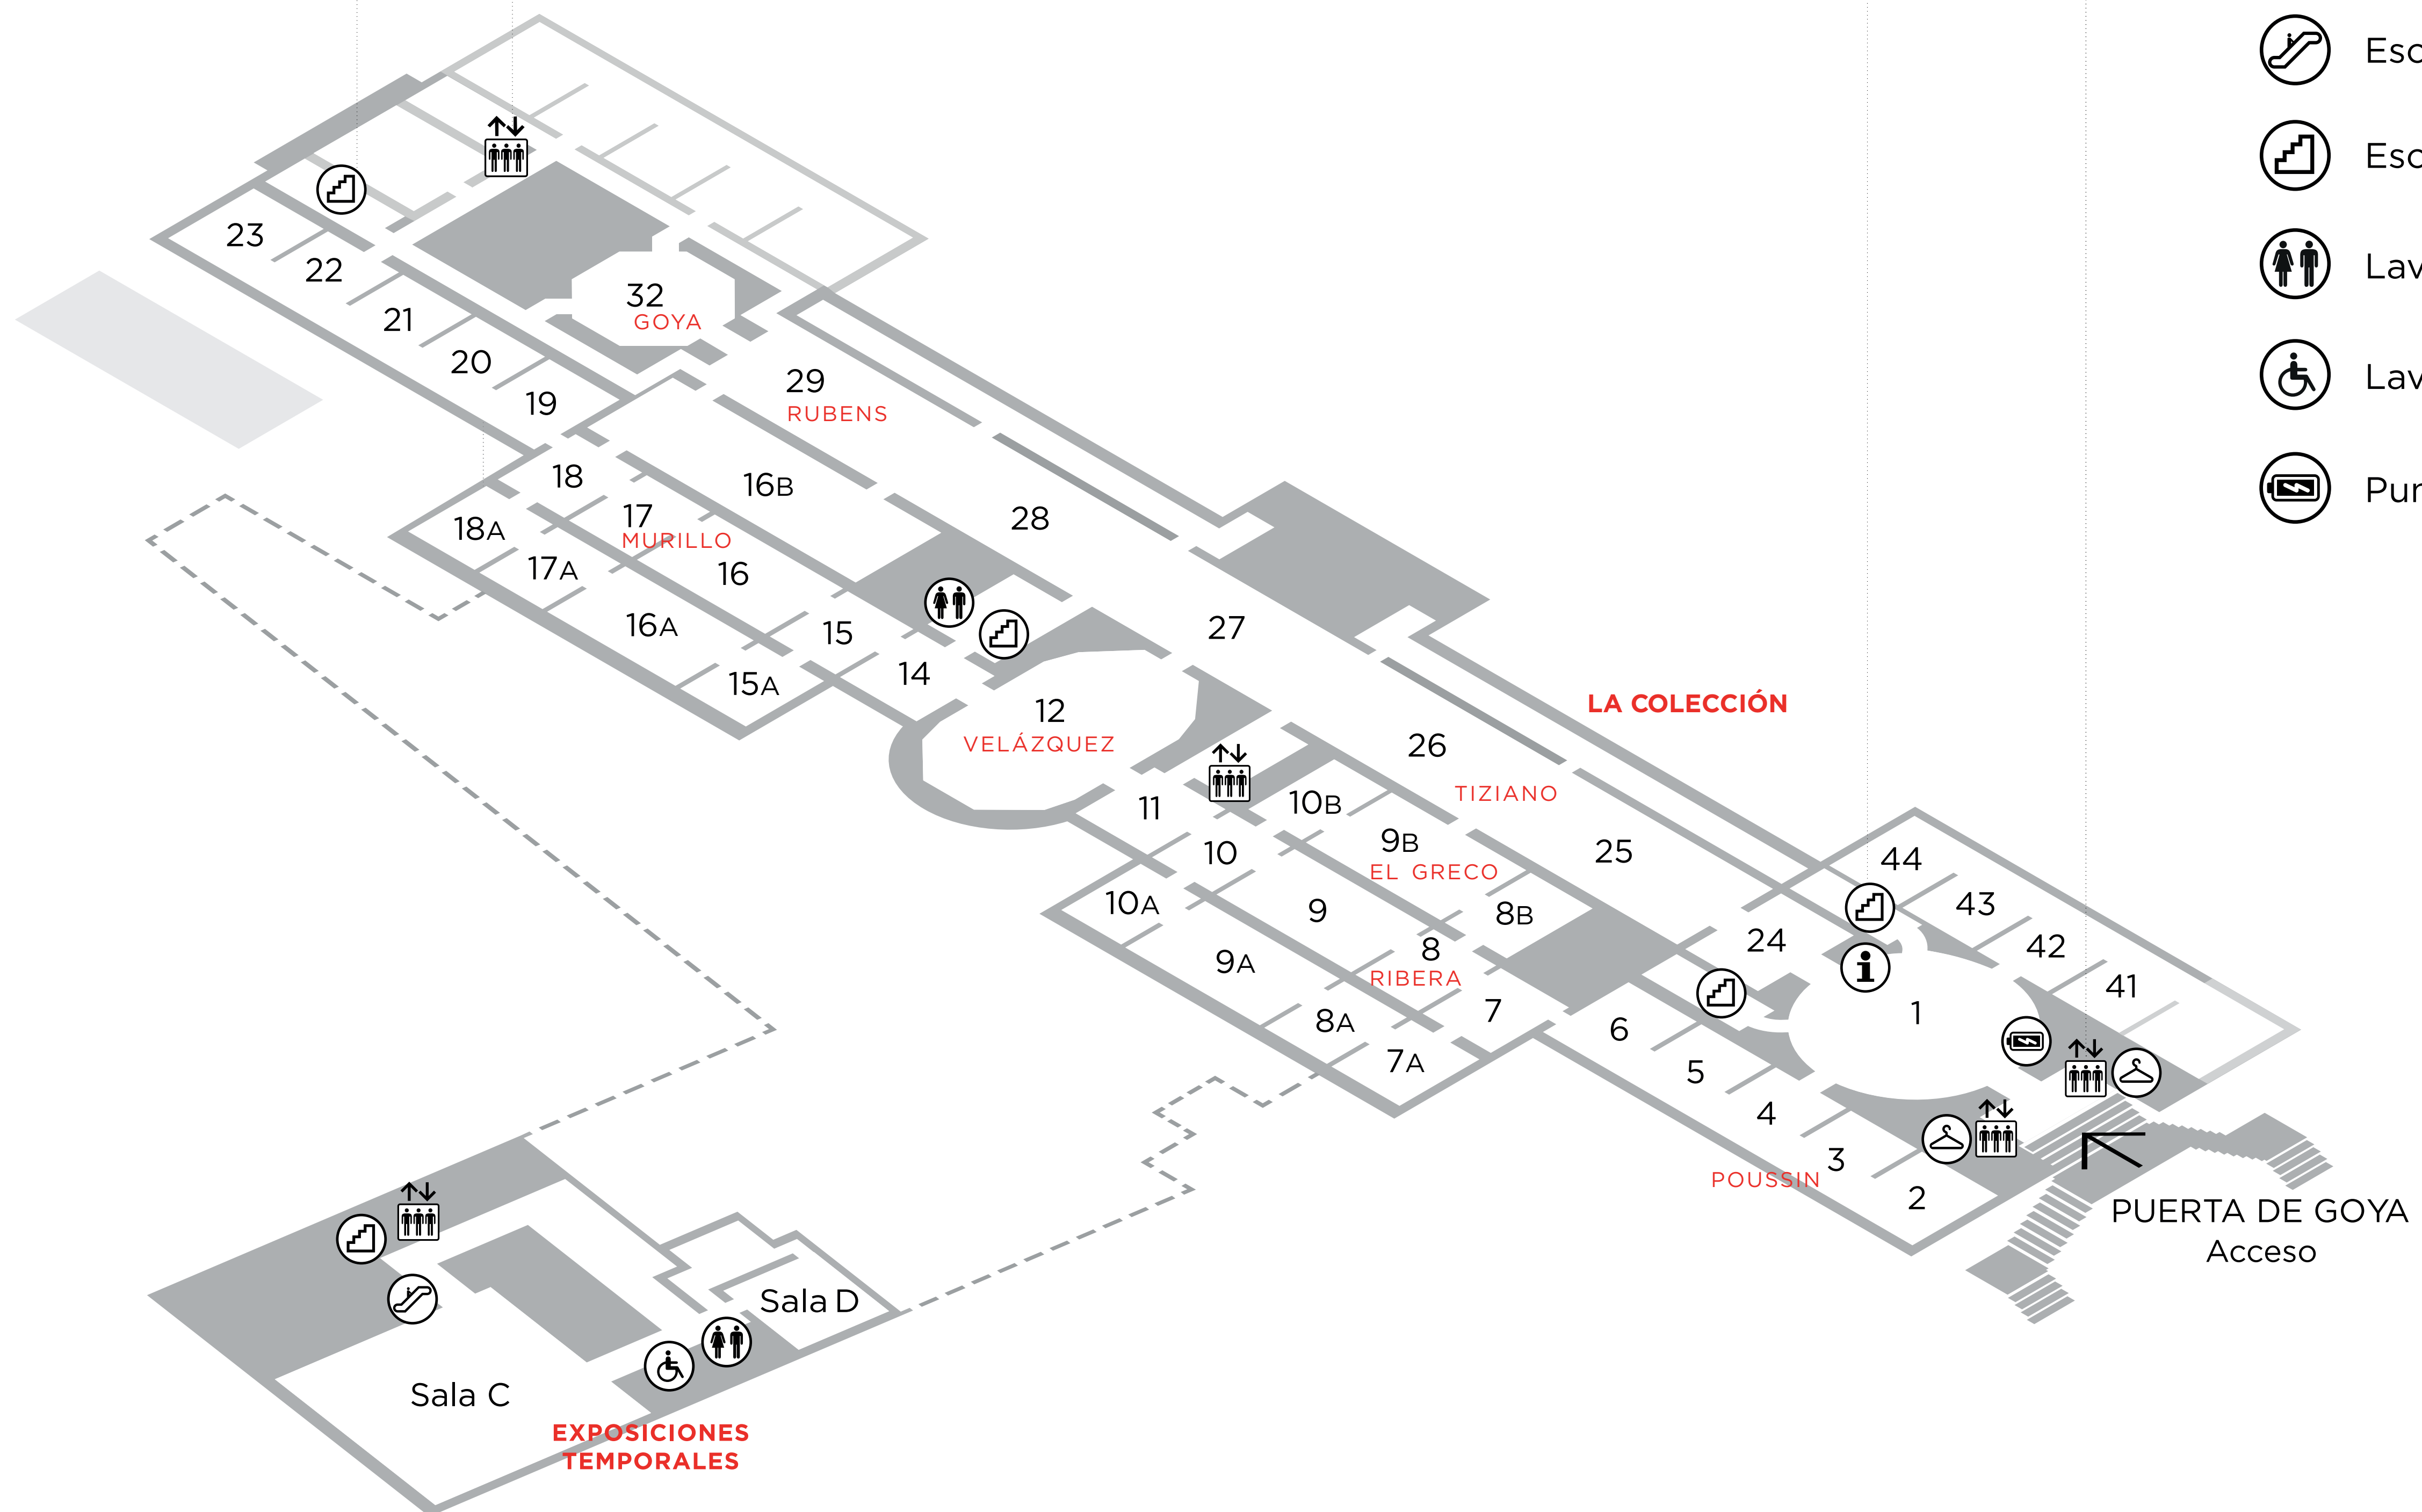

# Plano

### Horario

- De lunes a sábado de 10 de la mañana a 8 de la tarde.
- Domingos y festivos de 10 de la mañana a 7 de la tarde.

Entrada con pase horario

# 1

- Información
- Consigna
- Ascensor
- Escaleras mecánicas
- Escaleras
- Lavabos
- Lavabos PMR
- Punto de recarga

Obligatorio uso de mascarilla (sin válvula)

Distancia de seguridad

Temperatura (<37,5° C)

# Plano

0

-1

- |                    |                     |                   |                    |
|--------------------|---------------------|-------------------|--------------------|
| Información        | Ascensor            | Lavabos PMR       | Amigos del Museo   |
| Consigna           | Escaleras mecánicas | Sala de lactancia | Punto de encuentro |
| Audioguía          | Escaleras           | Café/Restaurante  | Auditorio          |
| Educación/Talleres | Lavabos             | Tienda Prado      | Punto de recarga   |