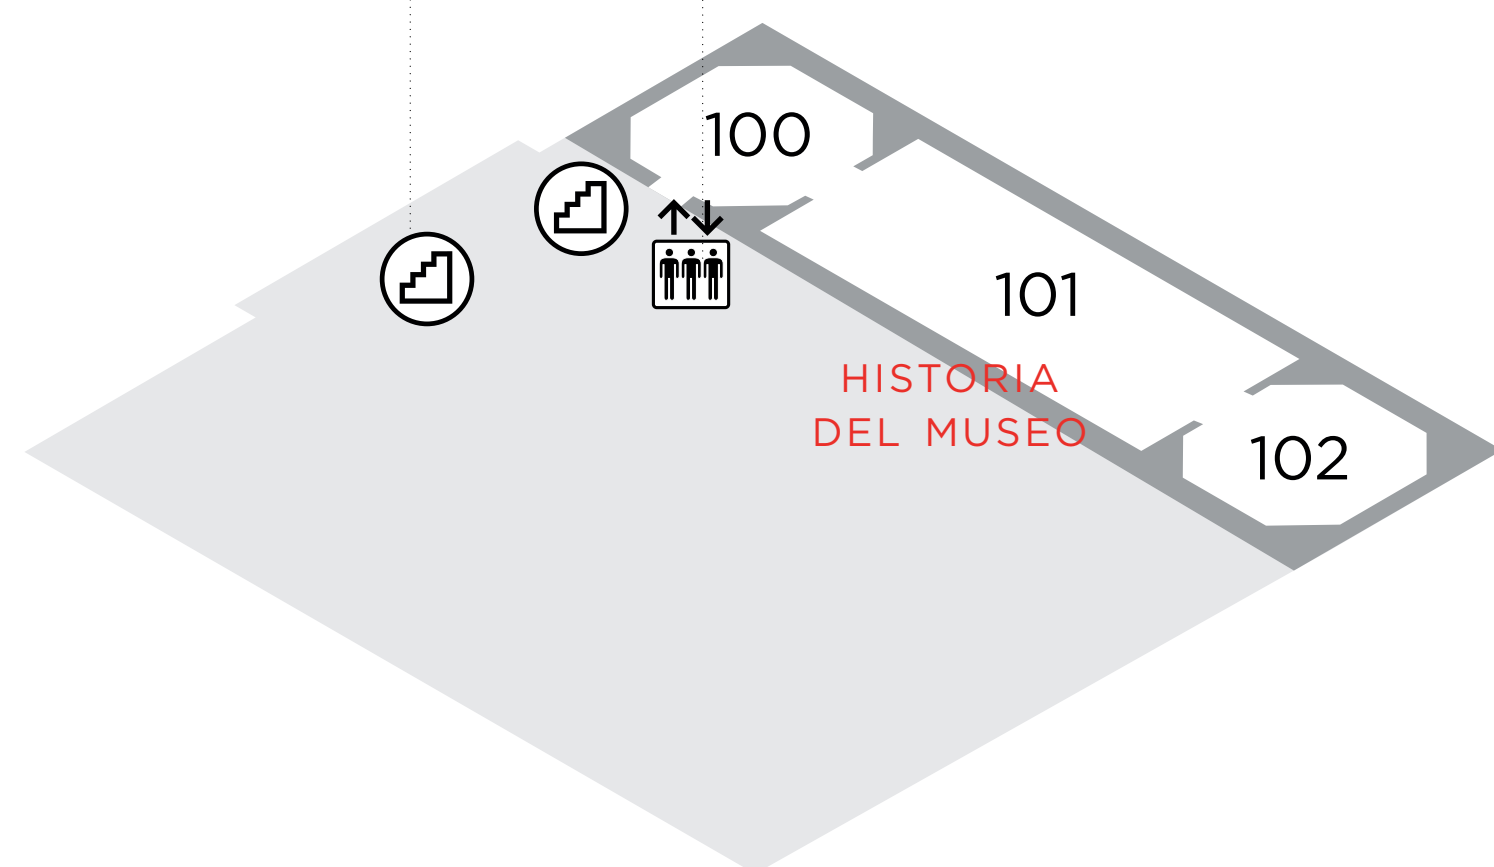

# 1

- Información
- Consigna
- Ascensor
- Escaleras mecánicas
- Escaleras
- Lavabos
- Lavabos PMR
- Punto de recarga

Obligatorio uso de mascarilla (sin válvula)

Distancia de seguridad

Temperatura (<37,5° C)

# Plano

0

-1

- |                    |                     |                   |                    |
|--------------------|---------------------|-------------------|--------------------|
| Información        | Ascensor            | Lavabos PMR       | Amigos del Museo   |
| Consigna           | Escaleras mecánicas | Sala de lactancia | Punto de encuentro |
| Audioguía          | Escaleras           | Café/Restaurante  | Auditorio          |
| Educación/Talleres | Lavabos             | Tienda Prado      | Punto de recarga   |