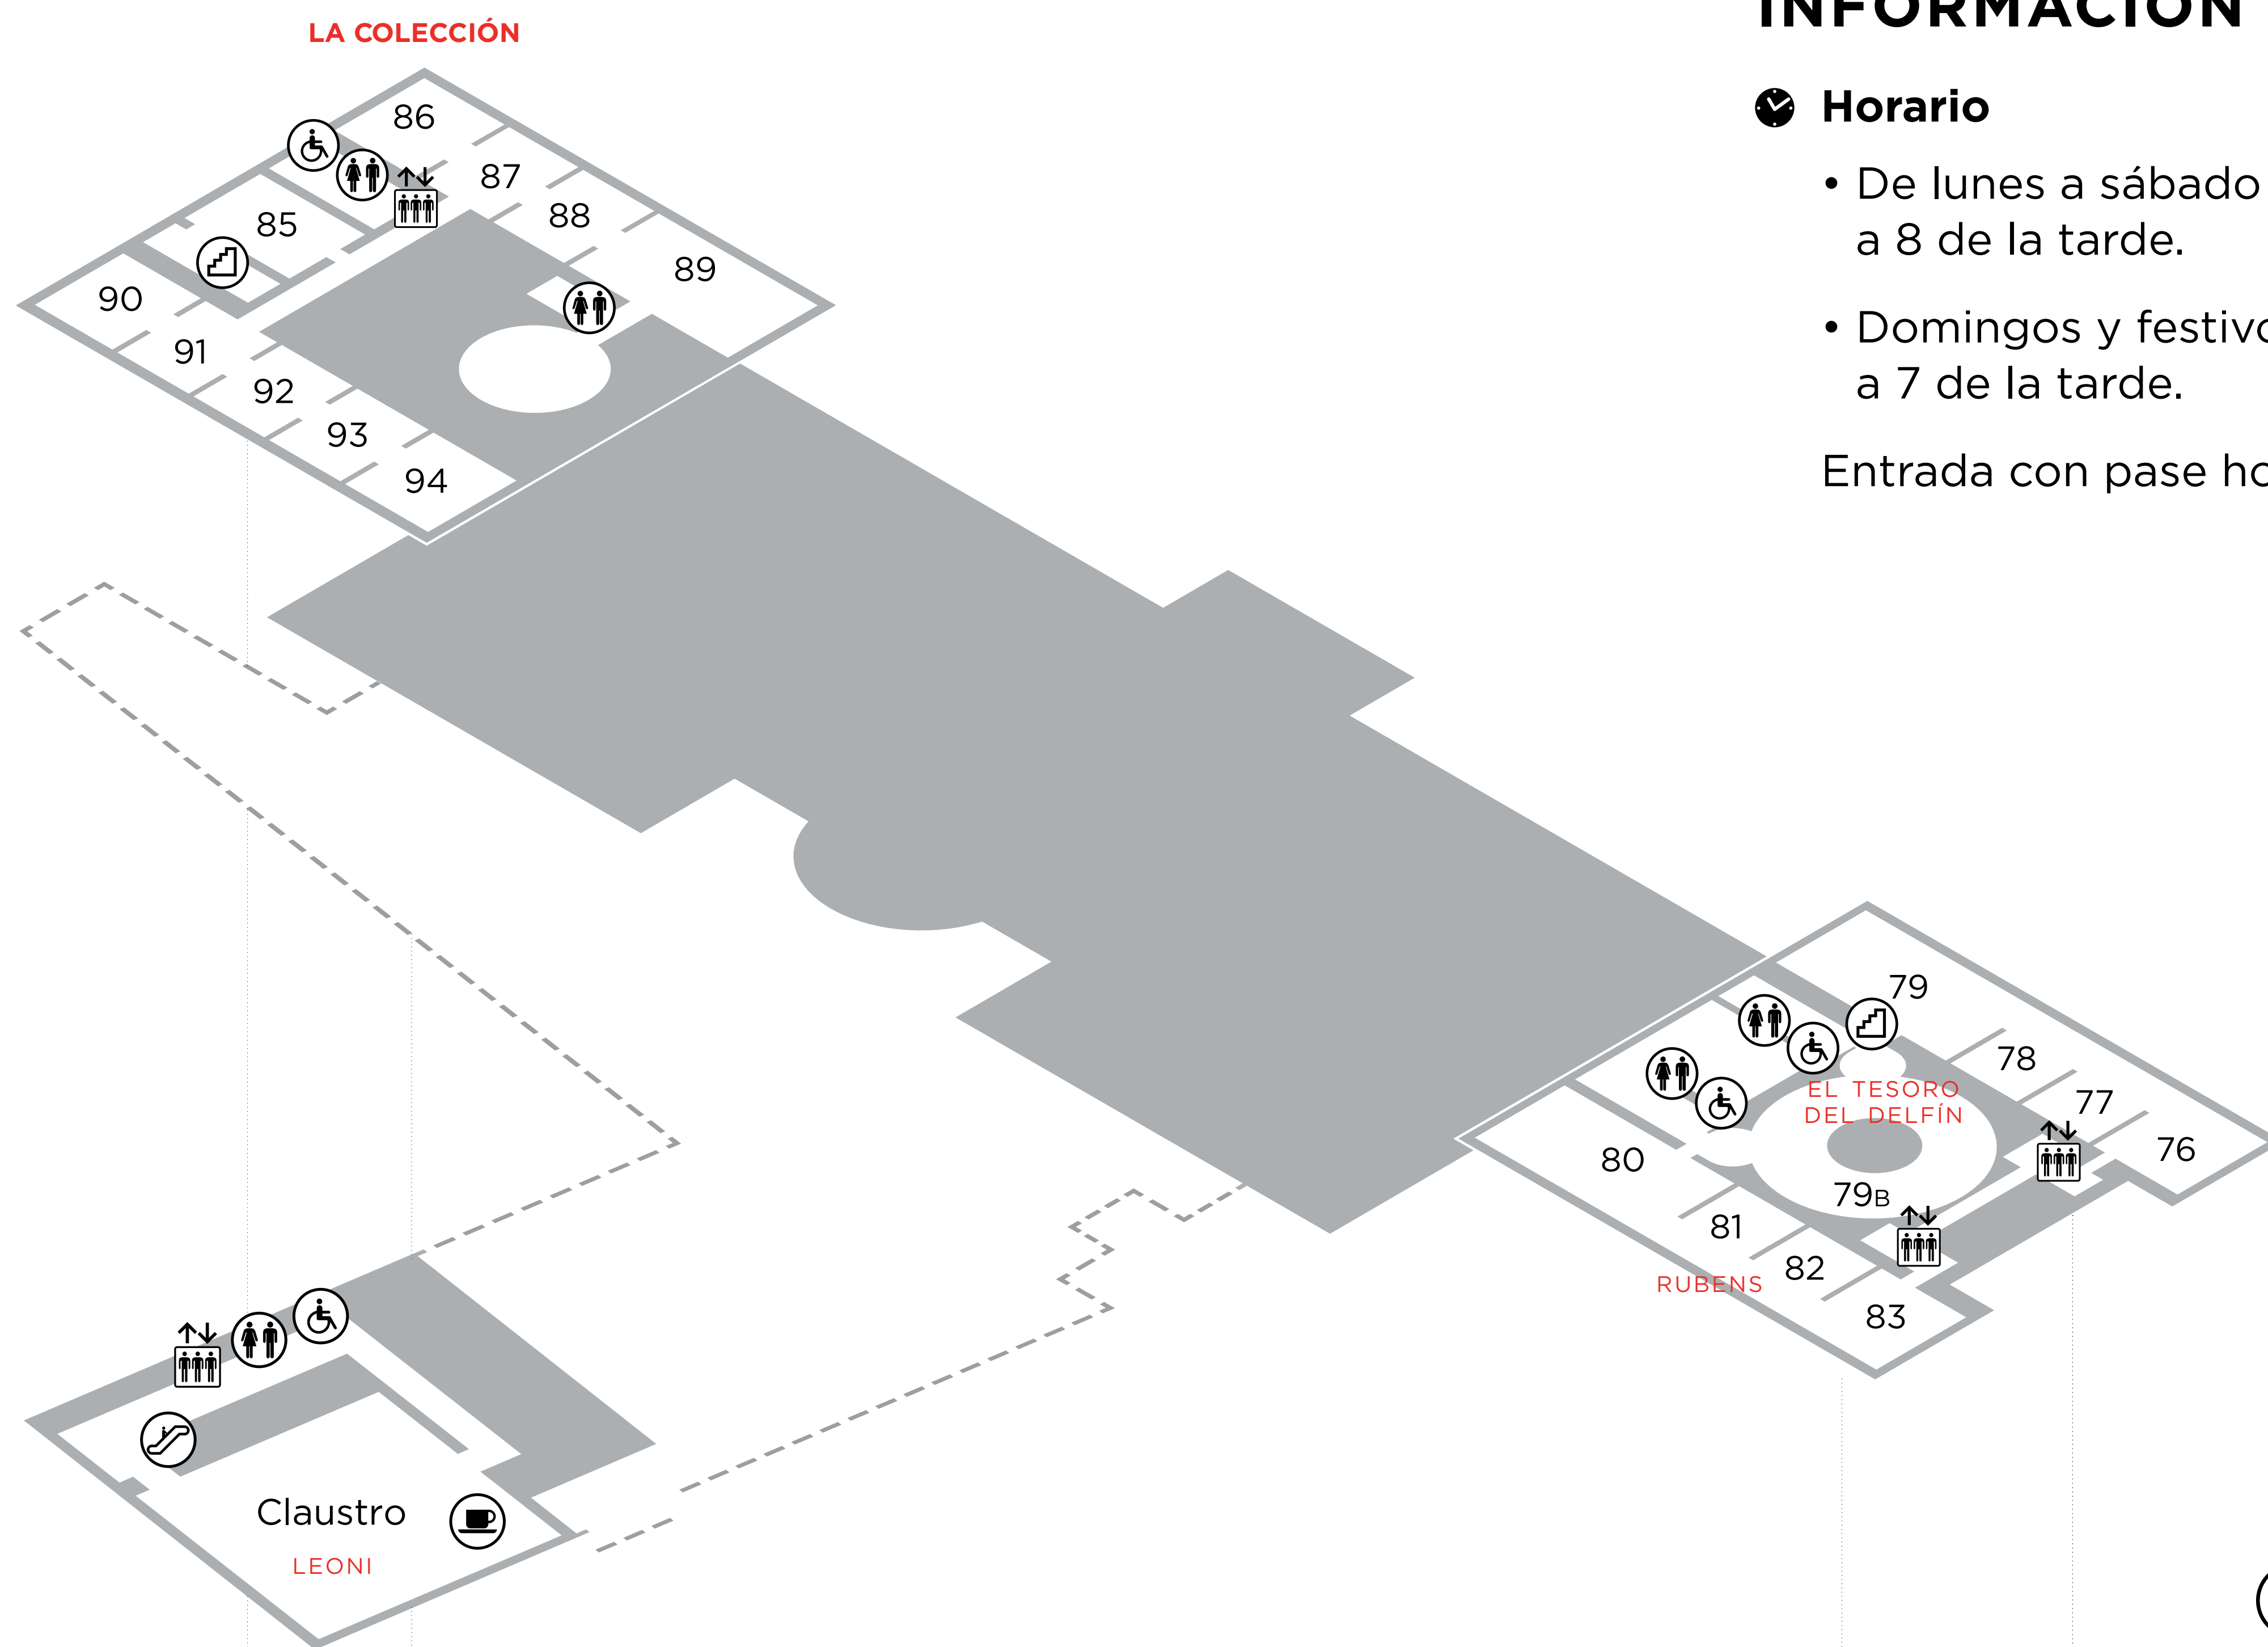

Plano

2

INFORMACIÓN

Horario

- De lunes a sábado de 10 de la mañana a 8 de la tarde.
- Domingos y festivos de 10 de la mañana a 7 de la tarde.

Entrada con pase horario

1